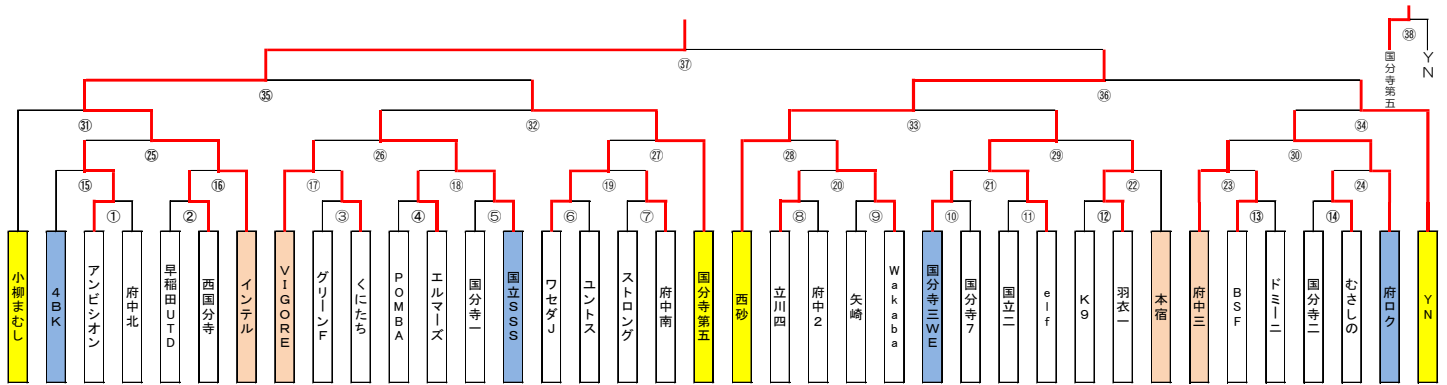

2019年全日本U12サッカー選手権大会10ブロック大会 時程・結果

入場：7:30 10月27日（日） 会場責任 府中支部			
車両：各クラブ2台 府中少年 3コート 3回戦、準々決勝			
マッチNo. 試合順 キックオフ	チーム名	チーム名	主審 / 副審1 / 副審2
26 1 9:00	VIGORE	0 - 1 国立SSS	
31 2 9:50	小柳まむし	1 - 2 インテル	
32 3 10:40	国立SSS	1 - 2 国分寺第五	
リハス 4 11:30	elf	2 - 3 インテル	
リハス 5 12:20	小柳まむし A	3 - 0 YN	
リハス 6 13:10	アンビション	1 - 0 4BK B	
リハス 7 14:00	4BK A	3 - 0 本宿	
リハス 8 14:50	アンビション	10 - 0 府中北	

入場：7:30 10月27日（日） 会場責任 府中支部			
車両：各クラブ2台 府中少年 4コート 3回戦、準々決勝			
マッチNo. 試合順 キックオフ	チーム名	チーム名	主審 / 副審1 / 副審2
1 9:00	-	-	
33 2 9:50	西砂	4 - 2 elf	
34 3 10:40	府口	1 - 3 YN	
リハス 4 11:30	西砂	5 - 0 本宿	
リハス 5 12:20	国分寺第五	1 - 2 府口	
リハス 6 13:10	ワセダJ	8 - 0 府中北	
リハス 7 14:00	-	-	
リハス 8 14:50	ワセダJ	4 - 1 4BK B	

入場：7:30 11月3日（日） 会場責任 府中支部			
車両：各クラブ2台 府中少年 3コート 準決勝以降			
マッチNo. 試合順 キックオフ	チーム名	チーム名	主審 / 副審1 / 副審2
35 1 9:00	インテル	6 - 2 国分寺第五	
リハス 2 9:50	府口	2 - 2 国立SSS	
38 3 10:40	国分寺第五	3 - 0 YN	
リハス 4 11:30	府口	2 - 0 国分寺三WE	
リハス 5 12:20	府中南	3 - 0 国立二	
6 13:10	-	-	
リハス 7 14:00	府中南	2 - 0 ストロン	
リハス 8 14:50	-	-	

入場：7:30 11月3日（日） 会場責任 府中支部			
車両：各クラブ2台 府中少年 4コート 準決勝以降			
マッチNo. 試合順 キックオフ	チーム名	チーム名	主審 / 副審1 / 副審2
36 1 9:00	西砂	1 - 0 YN	
リハス 2 9:50	国分寺三WE	1 - 4 本宿	
37 3 10:40	インテル	5 - 2 西砂	
リハス 4 11:30	VIGORE	3 - 1 本宿	
リハス 5 12:20	elf	1 - 1 府中2	
リハス 6 13:10	アンビション	0 - 1 くにたち	
リハス 7 14:00	国立二	3 - 1 府中2	
リハス 8 14:50	アンビション	2 - 2 羽衣一	

- 1位 インテルアカデミージャパン
- 2位 西砂青少年サッカークラブ
- 3位 国分寺第五サッカークラブ
- 4位 YNキッカーズ

以上の4チームを中央大会に推薦しました。