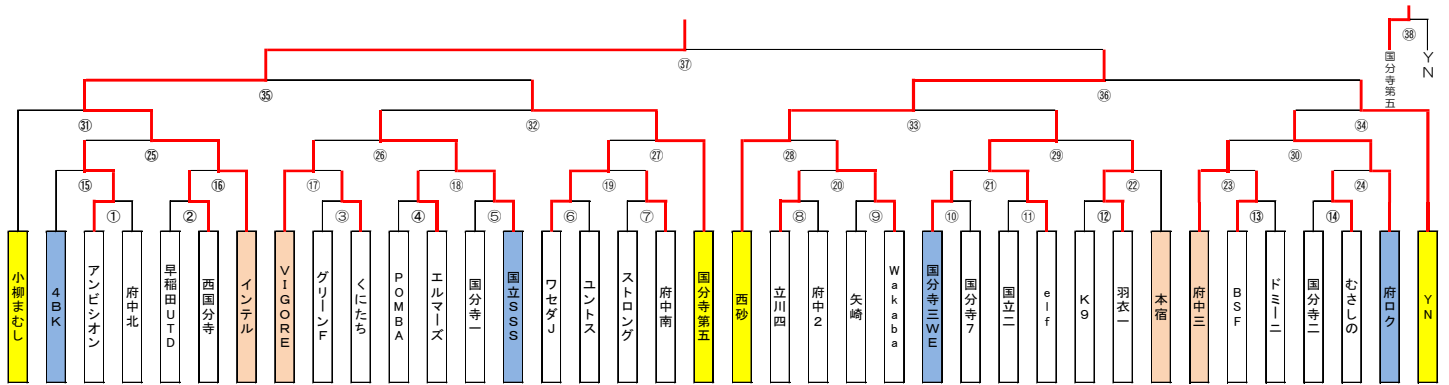

# 2019年全日本U12サッカー選手権大会10ブロック大会 時程・結果

入場：7:30 9月8日(日) 会場責任 府中支部  
 車両：各クラブ2台 府中少年 3コート 1回戦

マッチNo.	試合順	キックオフ	チーム名	チーム名	主審 / 副審1 / 副審2
①	1	9:00	アンビション	3 - 2 府中北	
③	2	9:50	グリーンF	1 - 3 くにたち	
⑤	3	10:40	国分寺一	1 - 2 国立SSS	
⑦	4	11:30	ストロング	0 - 0 府中南 5 PK 6	
⑨	5	12:20	矢崎	0 - 2 Wakaba	
⑪	6	13:10	国立二	0 - 2 elf	
⑬	7	14:00	BSF	1 - 0 ドミーニ	

入場：7:30 9月8日(日) 会場責任 府中支部  
 車両：各クラブ2台 府中少年 4コート 1回戦

マッチNo.	試合順	キックオフ	チーム名	チーム名	主審 / 副審1 / 副審2
②	1	9:00	早稲田UTD	0 - 6 西国分寺	
④	2	9:50	POMBA	1 - 2 エルマーズ	
⑥	3	10:40	ワセダJ	9 - 0 ユントス	
⑧	4	11:30	立川四	0 - 0 府中2 3 PK 1	
⑩	5	12:20	国分寺三WE	2 - 0 国分寺七	
⑫	6	13:10	K9	0 - 1 羽衣一	
⑭	7	14:00	国分寺二	0 - 1 むさしの	