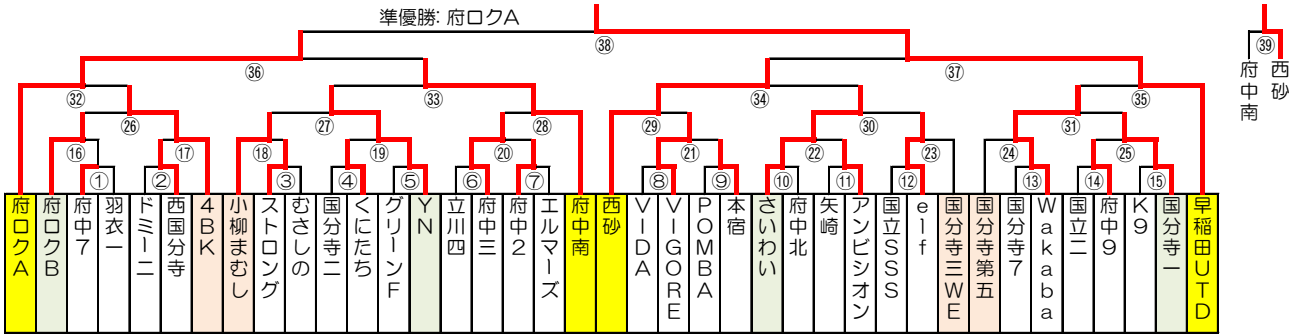

2018年全日本少年サッカー大会10ブロック大会 結果

優勝: 早稲田UTD

準優勝: 府ロクA

入場: 8:00	9月8日(土)	会場責任 立川四			
車両: 各クラブ2台	砂川中央 南	1-2回戦			
マッチ No.	試合 順	キックオフ	チーム名	チーム名	主審 / 副審1 / 副審2
①	1	9:00	府中七	失格 - 不戦勝	羽衣一
④	2	9:50	国分寺二	0 - 1	くにたち
⑥	3	10:40	立川四	0 - 4	府中三
③	4	11:30	ストロング	4 - 0	むさしの
⑯	5	12:20	②勝者 西国分寺	1 - 5	4BK
⑳	6	13:10	⑥勝者 府中三	2 - 0	⑦勝者 府中二

入場: 8:00	9月8日(土)	会場責任 立川四			
車両: 各クラブ2台	砂川中央 北	1-2回戦			
マッチ No.	試合 順	キックオフ	チーム名	チーム名	主審 / 副審1 / 副審2
②	1	9:00	ドミーニ	0 (0PK2) 0	西国分寺
⑤	2	9:50	グリーンF	0 - 2	YN
⑦	3	10:40	府中二	0 (5PK4) 0	エルマーズ
⑯	4	11:30	府ロクB	1 - 0	①勝者 羽衣一
⑱	5	12:20	④勝者 くにたち	1 - 2	⑤勝者 YN
⑳	6	13:10	⑥勝者 小柳まむし	2 - 0	⑦勝者 ストロング