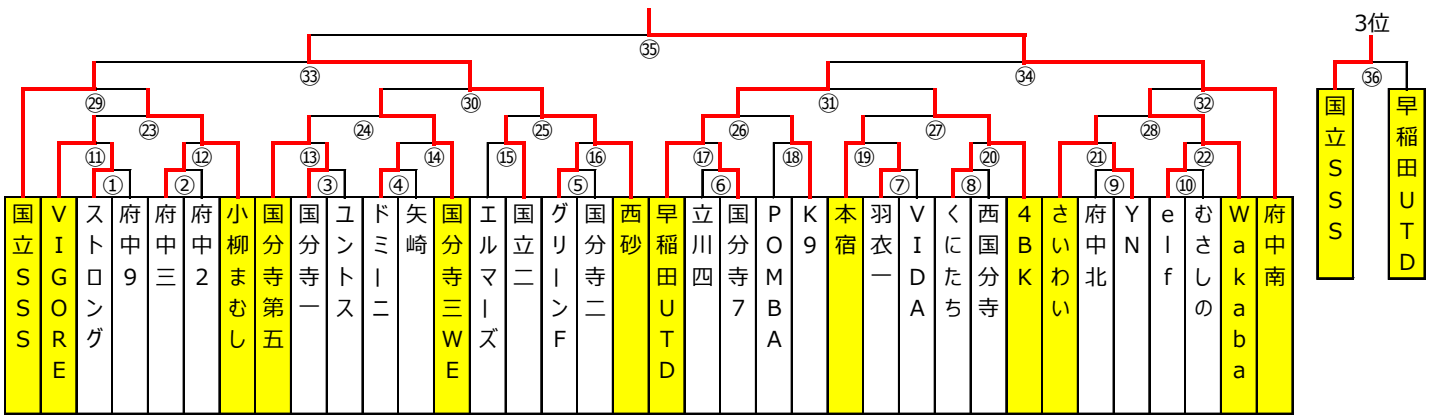

2017年全国少年サッカー大会10ブロック大会 時程・結果

優勝：府中南 準優勝：西砂

入場：8:00		10月22日(日)		会場責任 国分寺支部	
車両：各クラブ0台		自治大学校 西		1-3回戦	
マッチ No.	試合	キックオフ	チーム名	チーム名	審判
③	1	9:00	国分寺一	4 - 0 ヌントス	VIDA 羽衣一 府中9 長谷川 林崎 岩田
①	2	9:50	ストロング	8 - 0 府中9	国分寺第五 国分寺一 ヌントス 城地 三田 石井
⑬	3	10:40	国分寺第五	3 - 0 ③勝者	VIGORE ストロング VIDA 長谷川 福井 長谷川
⑪	4	11:30	VIGORE	2 - 1 ①勝者	羽衣一 国分寺一 国分寺第五 林崎 三田 城地
⑦	5	12:20	羽衣一	0 2PK1 0 VIDA	ストロング ヌントス VIGORE 福井 石井 長谷川

入場：8:00		10月22日(日)		会場責任 国分寺支部	
車両：各クラブ0台		自治大学校 東		1-3回戦	
マッチ No.	試合	キックオフ	チーム名	チーム名	審判
④	1	9:00	ドミニ	5 - 0 矢崎	小柳まむし 府中三 立川四 河野 伊藤 稲橋
②	2	9:50	府中三	2 3PK2 2 府中2	国分寺七 府中二 矢崎 星野 ドミニ 宮川
⑭	3	10:40	④勝者	0 - 1 国分寺三WE	府中三 府中2 小柳まむし 伊藤 中村 河野
⑫	4	11:30	②勝者	0 - 2 小柳まむし	ドミニ 立川四 国分寺七 若林 稲橋 星野
⑥	5	12:20	立川四	1 - 4 国分寺7	府中2 国分寺三WE 矢崎 中村 眞橋 宮川