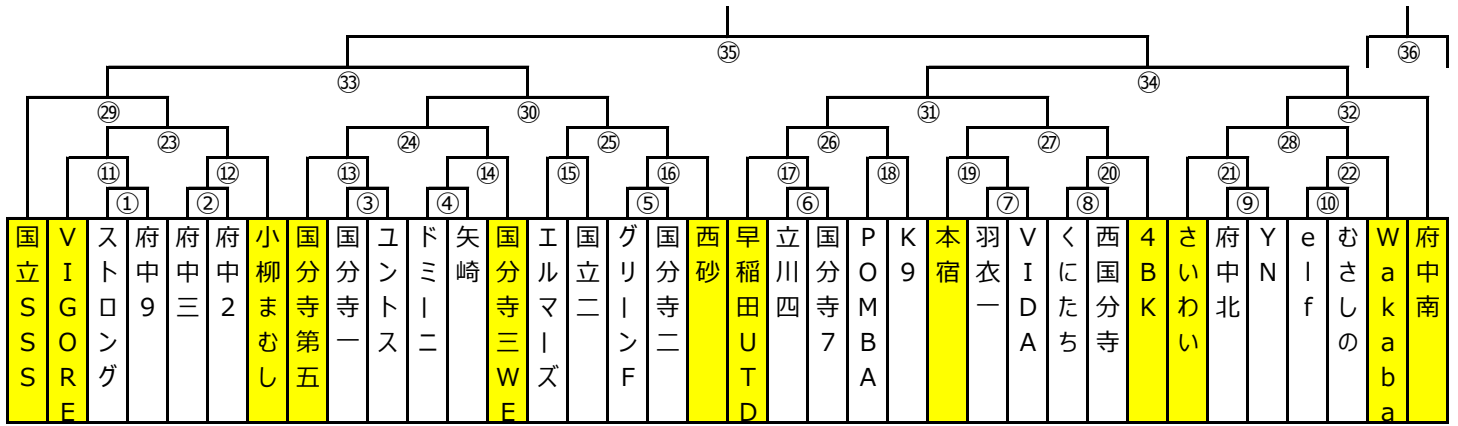

2017年全日本少年サッカー大会10ブロック大会 時程表

入場：8:00		10月22日(日)		会場責任 国分寺支部	
車両：各クラブ0台		自治大学校 西		1-3回戦	
マッチ No.	試合	キックオフ	チーム名	チーム名	審判
③	1	9:00	国分寺一	- ユントス	
①	2	9:50	ストロング	- 府中9	
⑬	3	10:40	国分寺第五	- ③勝者	
⑪	4	11:30	VIGORE	- ①勝者	
⑦	5	12:20	羽衣一	- VIDA	
⑨	6	13:10	府中北	- YN	
⑲	7	14:00	本宿	- ⑦勝者	
⑳	8	14:50	さいわい	- ⑨勝者	

入場：8:00		10月22日(日)		会場責任 国分寺支部	
車両：各クラブ0台		自治大学校 東		1-3回戦	
マッチ No.	試合	キックオフ	チーム名	チーム名	審判
④	1	9:00	ドミーニ	- 矢崎	
②	2	9:50	府中三	- 府中2	
⑭	3	10:40	④勝者	- 国分寺三WE	
⑫	4	11:30	②勝者	- 小柳まむし	
⑧	5	12:20	くにたち	- 西国分寺	
⑩	6	13:10	elf	- むさしの	
⑳	7	14:00	⑧勝者	- 4BK	
㉒	8	14:50	⑩勝者	- Wakaba	