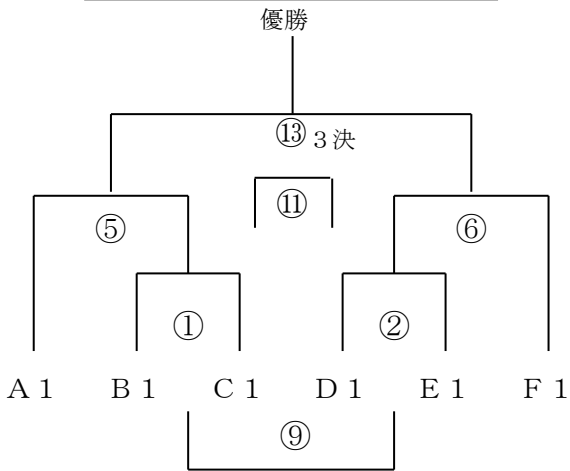

※対戦左側チームが奥のコートでキックオフ

	時刻	4 Aコート	審判	4 Bコート	審判
1	10:00～10:35	4BK - 大和北FC	小柳まむし	白糸台SS - 富士見丘SS	FC本宿
2	10:40～11:15	小柳まむし - エルマーズ	大和北FC	FC本宿 - スロングホーイズ	富士見丘SS
	11:20～11:55	開会式（本部前にて）			
3	12:00～12:35	大和北FC - 東伊興SSS	エルマーズ	富士見丘SS - 矢崎少年SC	スロングホーイズ
4	12:40～13:15	エルマーズ - 千葉北FC	東伊興SSS	スロングホーイズ - 稲城SSS	矢崎少年SC
5	13:20～13:55	東伊興SSS - 4BK	千葉北FC	矢崎少年SC - 白糸台SS	稲城SSS
6	14:00～14:35	千葉北FC - 小柳まむし	4BK	稲城SSS - FC本宿	白糸台SS

※対戦左側チームが奥のコートでキックオフ

<チャレンジリーグ>

1位トーナメント

<ファイトリーグ>

1位トーナメント

2位トーナメント

2位トーナメント

3位トーナメント