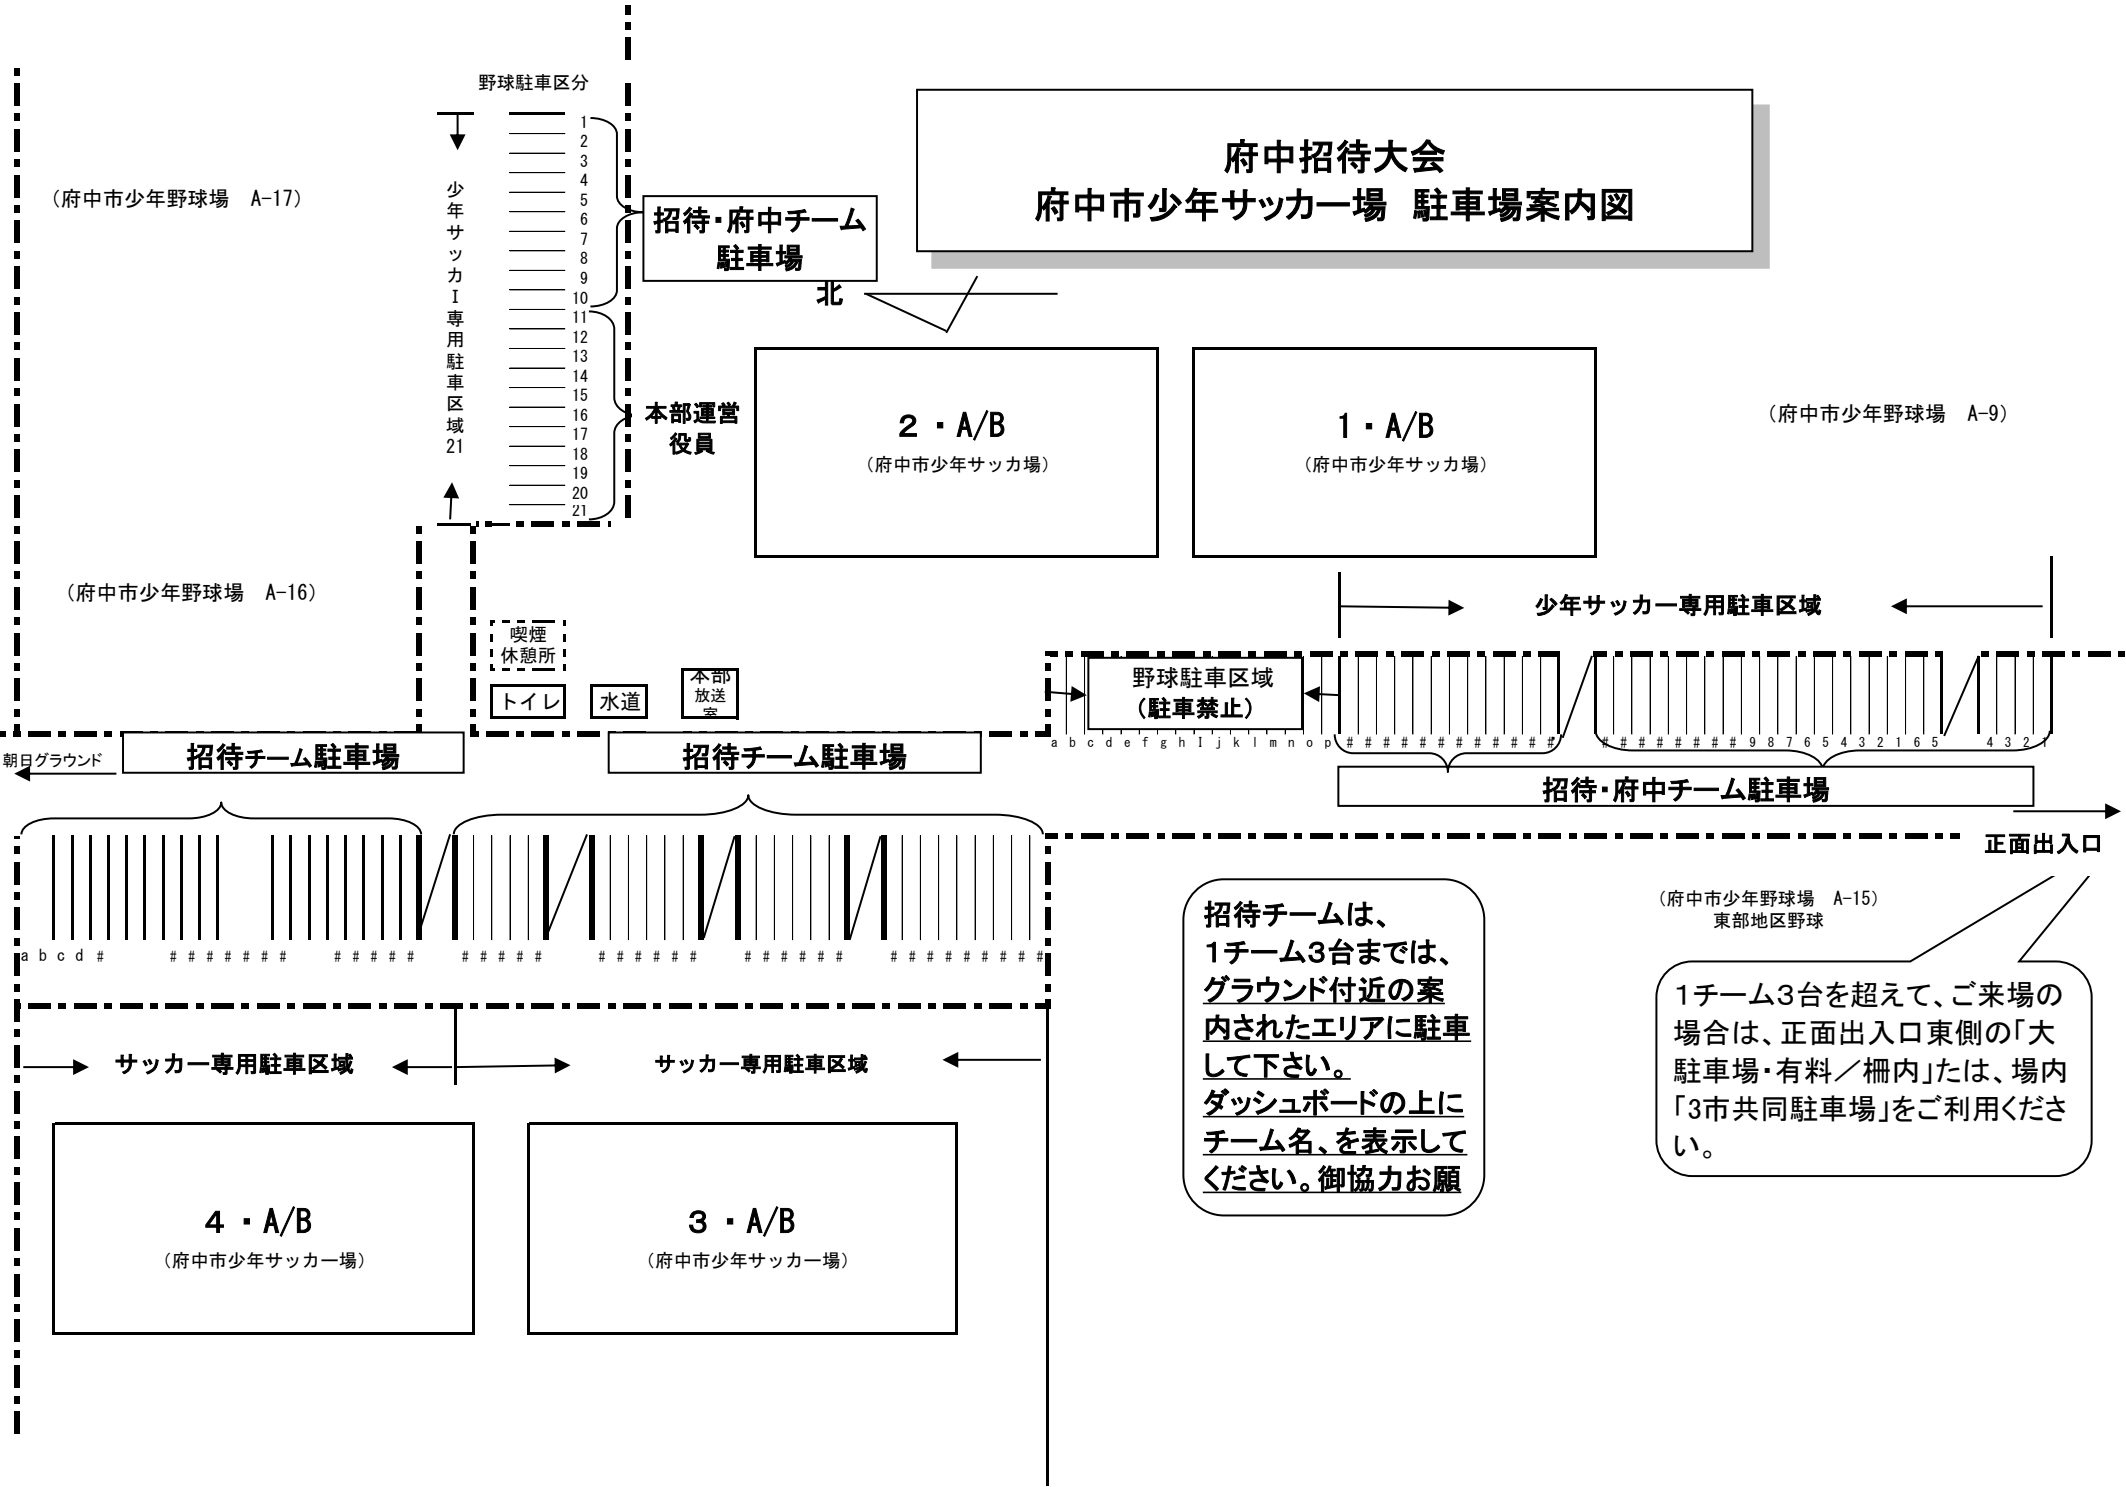

2. 1日目中止、2日目のみ実施の場合

2日目に1日目予定したリーグ戦をそのまま実施する。順位決定方法は上記1項と同じとする。

(コート案内図)

朝日サッカー場へ

府中招待大会 府中市少年サッカー場 駐車場案内図

招待チームは、
1チーム3台までは、
グラウンド付近の案内されたエリアに駐車して下さい。
ダッシュボードの上に
チーム名、を表示してください。御協力お願いします。

(府中市少年野球場 A-15)
東部地区野球