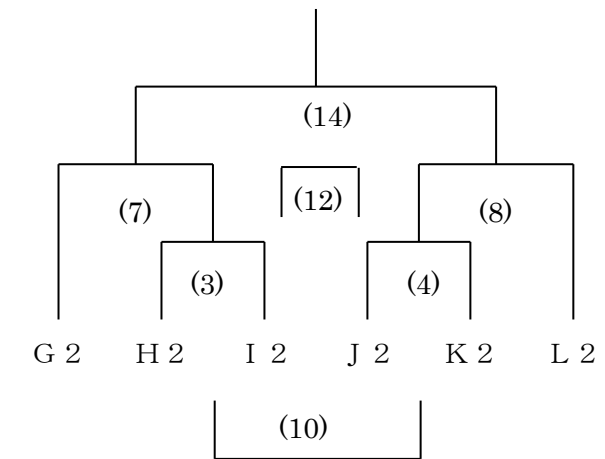

※対戦左側チームが奥のコートでキックオフ

	時刻	4 Aコート	審判	4 Bコート	審判
1	10:00～10:35	4BK - 大和北FC	小柳まむし	白糸台SS - 富士見丘SS	FC本宿
2	10:40～11:15	小柳まむし - エルマーズ	大和北FC	FC本宿 - スロングホーイズ	富士見丘SS
	11:20～11:55	開会式（本部前にて）			
3	12:00～12:35	大和北FC - 東伊興SSS	エルマーズ	富士見丘SS - 矢崎少年SC	スロングホーイズ
4	12:40～13:15	エルマーズ - 千葉北FC	東伊興SSS	スロングホーイズ - 稲城SSS	矢崎少年SC
5	13:20～13:55	東伊興SSS - 4BK	千葉北FC	矢崎少年SC - 白糸台SS	稲城SSS
6	14:00～14:35	千葉北FC - 小柳まむし	4BK	稲城SSS - FC本宿	白糸台SS

※対戦左側チームが奥のコートでキックオフ

<チャレンジリーグ>

1位トーナメント

<ファイトリーグ>

1位トーナメント

2位トーナメント

2位トーナメント

3位トーナメント