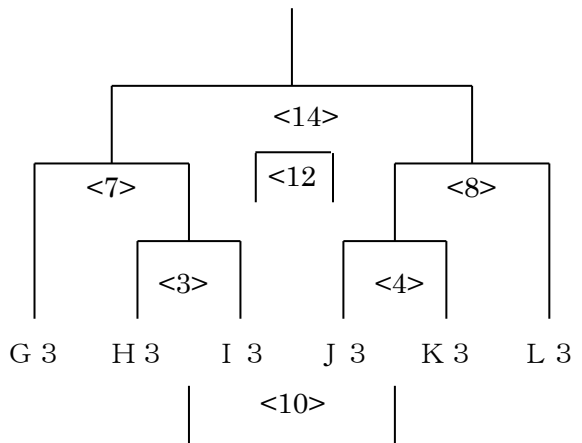

<チャレンジリーグ>

1位トーナメント

<ファイトリーグ>

1位トーナメント

2位トーナメント

2位トーナメント

3位トーナメント

3位トーナメント