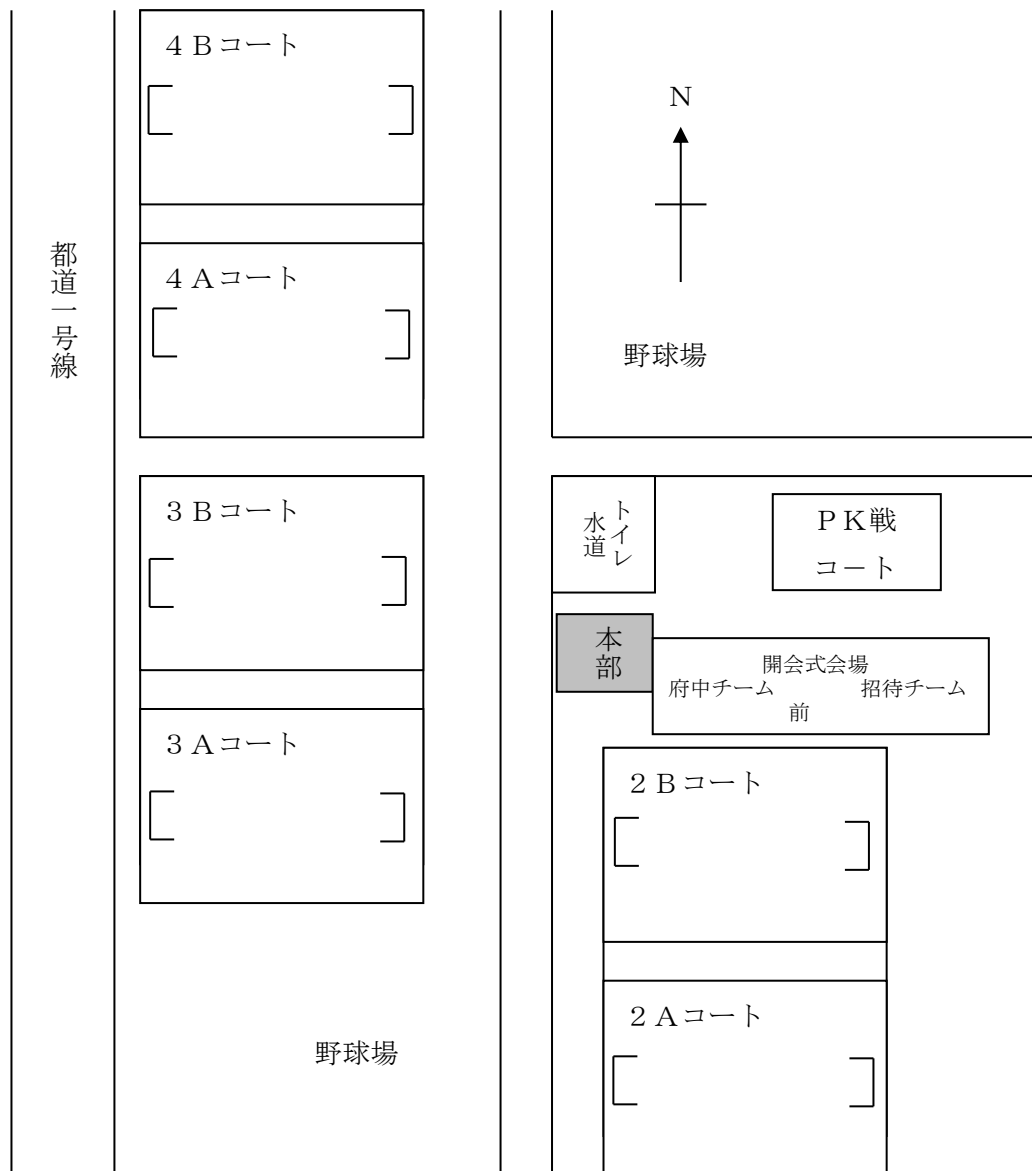

※審判は両チーム協議の上、主審・補助審判を決定して下さい。

※PKの場合は、本部前のPK会場で行ってください。

□ 荒雨天時のプログラム

1. 1日目実施、2日目中止の場合

1日目の予選リーグの結果をもとに、以下の通り順位を決定し、優勝、準優勝、3位には、賞状、楯を送付する。

- (1) チャレンジリーグ (A, B, C, D, E, Fの6ブロック18チーム)
ファイトリーグ (G, H, I, J, K, Lの6ブロック18チーム) で、
それぞれ優勝、準優勝、3位を決定する。
- (2) 勝点、得失点差、総得点

2. 1日目中止、2日目のみ実施の場合

2日目に1日目予定したリーグ戦をそのまま実施する。順位決定方法は上記1項と同じとする。

(コート案内図)

朝日サッカー場へ

府中招待大会 府中市少年サッカー場 駐車場案内図

招待チームは、
1チーム3台までは、
グラウンド付近の案内されたエリアに駐車して下さい。
ダッシュボードの上に
チーム名、を表示してください。御協力お願いします。

(府中市少年野球場 A-15)
東部地区野球