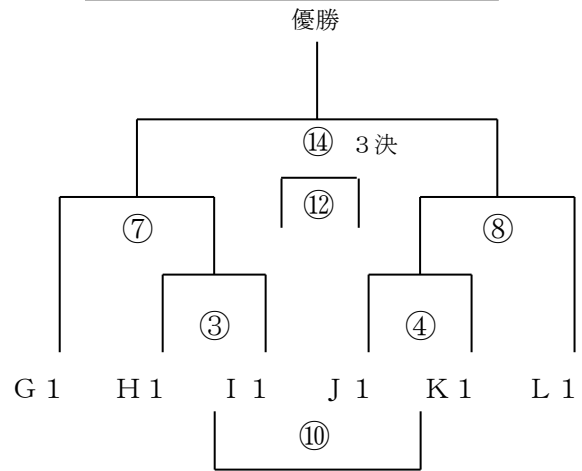

※対戦左側チームが奥のコートでキックオフ

	時刻	4 Aコート	審判	4 Bコート	審判
1	10:00～10:35	4BK - 大和北FC	小柳まむし	白糸台SS - 富士見丘SS	FC本宿
2	10:40～11:15	小柳まむし - エルマーズ	大和北FC	FC本宿 - スロングホーイズ	富士見丘SS
	11:20～11:55	開会式（本部前にて）			
3	12:00～12:35	大和北FC - 東伊興SSS	エルマーズ	富士見丘SS - 矢崎少年SC	スロングホーイズ
4	12:40～13:15	エルマーズ - 千葉北FC	東伊興SSS	スロングホーイズ - 稲城SSS	矢崎少年SC
5	13:20～13:55	東伊興SSS - 4BK	千葉北FC	矢崎少年SC - 白糸台SS	稲城SSS
6	14:00～14:35	千葉北FC - 小柳まむし	4BK	稲城SSS - FC本宿	白糸台SS

※対戦左側チームが奥のコートでキックオフ

<チャレンジリーグ>

1位トーナメント

<ファイトリーグ>

1位トーナメント

2位トーナメント

2位トーナメント

3位トーナメント