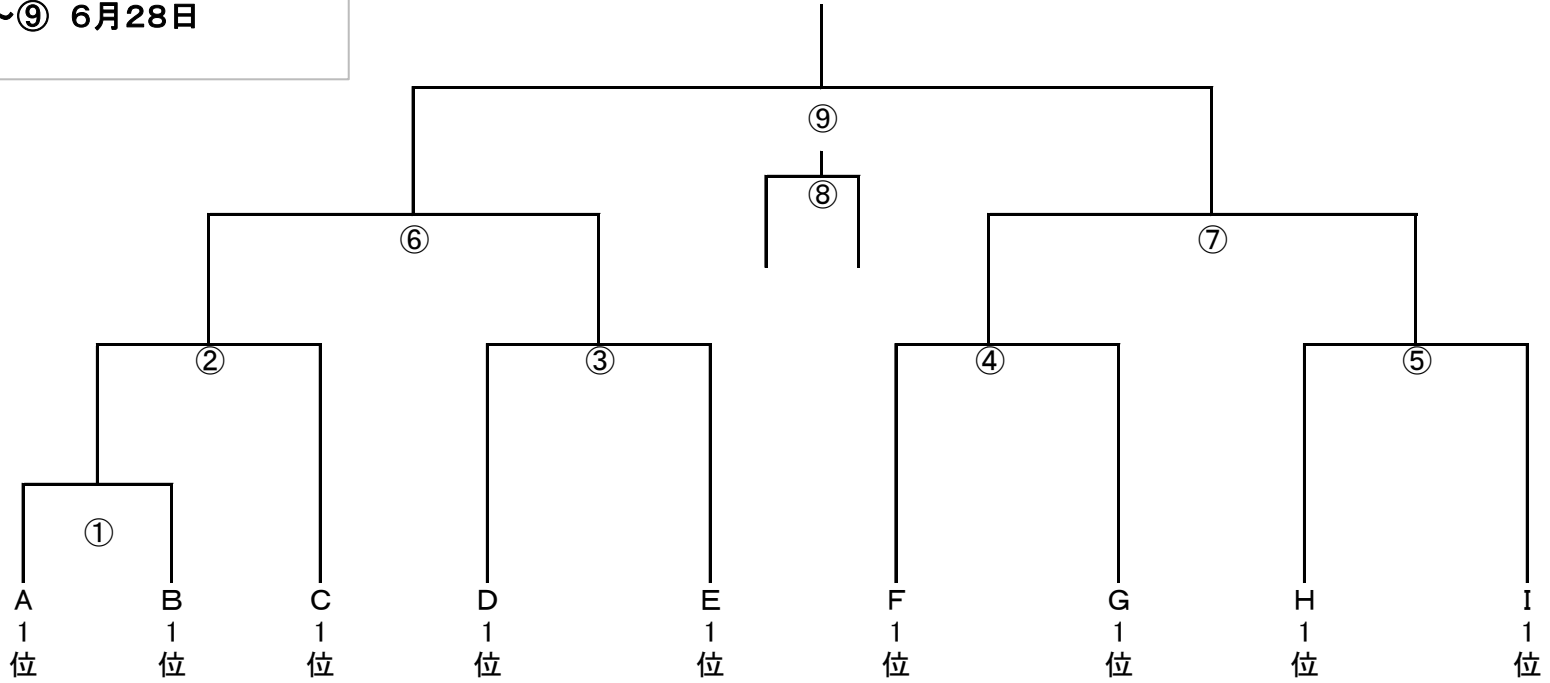

6月15日(日) 府中市少年サッカー場 4Bコート

No.	Iブロック	7FC	FC本宿 ブルー	2FC イエロー	勝点	得点	失点	差	順位
25	7FC	*****							
26	FC本宿 ブルー		*****						
27	2FC イエロー			*****					

第38回府中市少年サッカー大会 6年の部  
決勝トーナメント

① 6月7日  
②③ 6月15日  
④~⑨ 6月28日