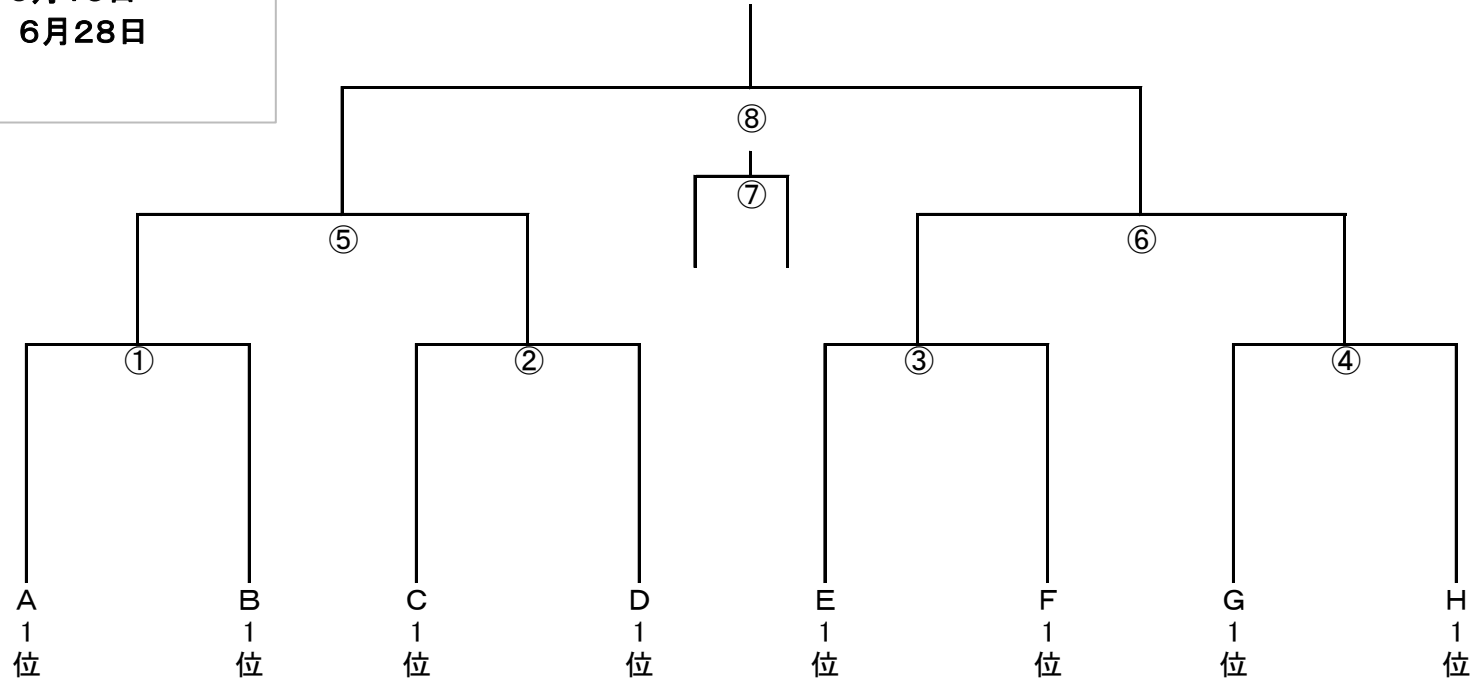

第38回府中市少年サッカー大会 4年の部  
決勝トーナメント

①② 6月7日  
③④ 6月15日  
⑤~⑧ 6月28日

第38回府中市少年サッカー大会

3年生の部 リーグ表

6月01日(日) 府中市少年サッカー場 3Bコート

No.	Aブロック	エルマーズFC	小柳MSC	府ロクSC	勝点	得点	失点	差	順位
1	エルマーズFC	*****							
2	小柳MSC		*****						
3	府ロクSC			*****					