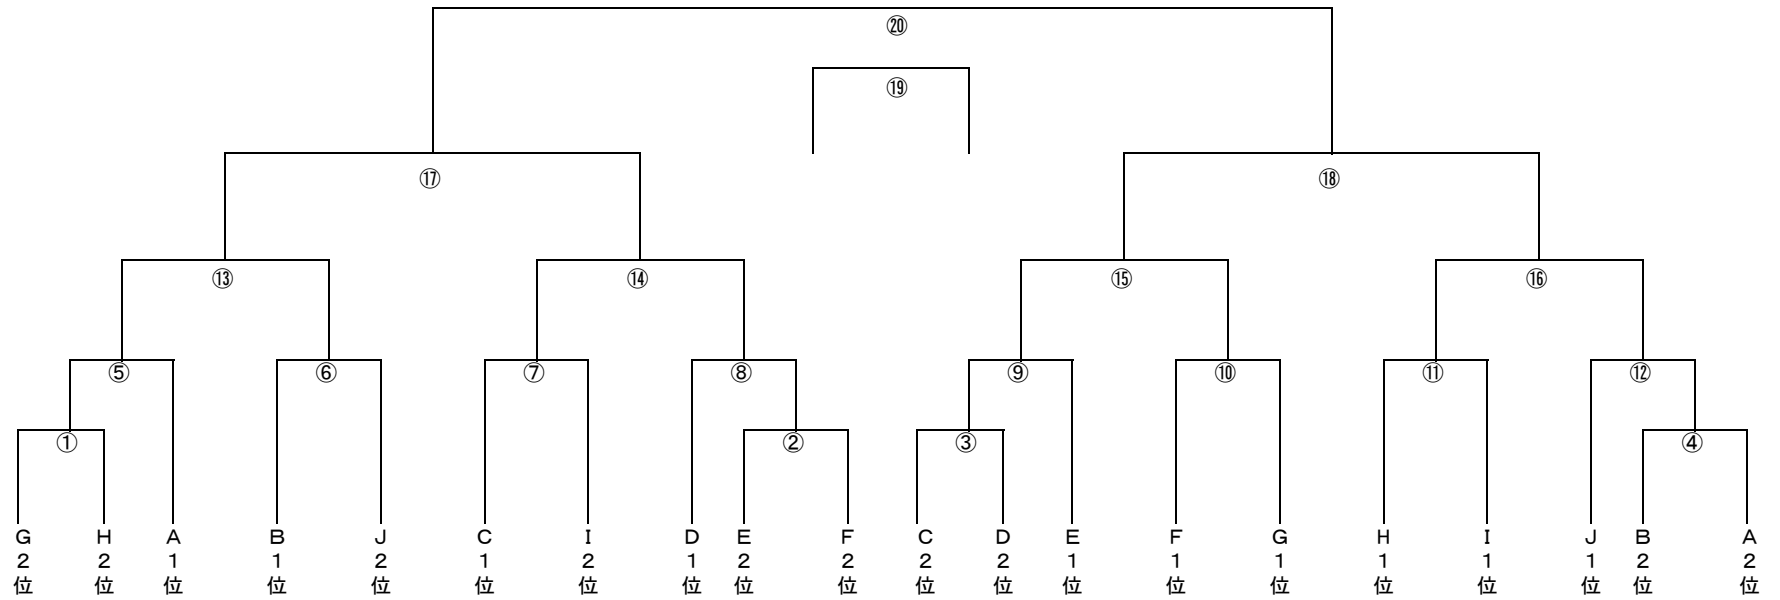

第38回府中市少年サッカー大会

2年生の部 リーグ表

06月15日(日)

場所: 府中第9中学校

	Aブロック	9FC	3FC エース	南FCブルー	勝点	得点	失点	差	順位
1	9FC	*****							
2	3FC エース		*****						
3	南FCブルー			*****					

	Bブロック	ARTE白糸台レッド	7FC ブルー	府ロクイエロー	勝点	得点	失点	差	順位
4	ARTE白糸台レッド	*****							
5	7FC ブルー		*****						
6	府ロクイエロー			*****					

	Cブロック	ストロング ホワイト	まむしLuCont	FC本宿 イエロー	勝点	得点	失点	差	順位
7	ストロング ホワイト	*****							
8	まむしLuCont		*****						
9	FC本宿 イエロー			*****					

	Dブロック	7FC レッド	ストロングイエロー	まむしDONQU	勝点	得点	失点	差	順位
10	7FC レッド	*****							
11	ストロングイエロー		*****						
12	まむしDONQU			*****					

	Eブロック	矢崎SC	府ロクホワイト	3FC キング	勝点	得点	失点	差	順位
13	矢崎SC	*****							
14	府ロクホワイト		*****						
15	3FC キング			*****					

	Fブロック	ARTE白糸台グリーン	新町FCメッシ	4BKホワイト	勝点	得点	失点	差	順位
16	ARTE白糸台グリーン	*****							
17	新町FCメッシ		*****						
18	4BKホワイト			*****					

	Gブロック	たまがわSC	南FCパープル	府ロクブルー	勝点	得点	失点	差	順位
19	たまがわSC	*****							
20	南FCパープル		*****						
21	府ロクブルー			*****					

	Hブロック	エルマーズFC	YN	新町FCロニー	勝点	得点	失点	差	順位
22	エルマーズFC	*****							
23	YN		*****						
24	新町FCロニー			*****					

	Iブロック	ストロング レッド	2FC ブルー	4BKレッド	勝点	得点	失点	差	順位
25	ストロング レッド	*****							
26	2FC ブルー		*****						
27	4BKレッド			*****					

	Jブロック	府ロクオレンジ	2FC イエロー	FC本宿 ブルー	勝点	得点	失点	差	順位
28	府ロクオレンジ	*****							
29	2FC イエロー		*****						
30	FC本宿 ブルー			*****					

第38回府中市少年サッカー大会 2年の部
決勝トーナメント

①～⑬ 6月15日 9中
⑭～⑳ 6月21日 小柳小