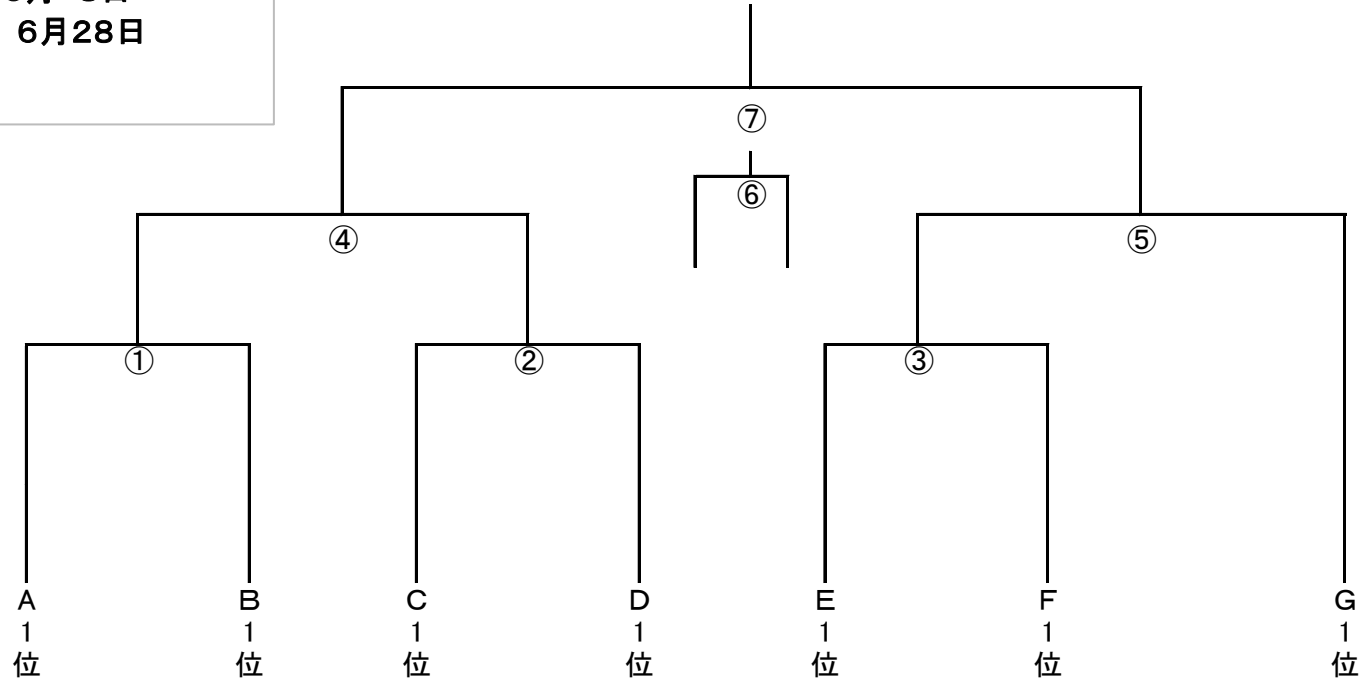

第38回府中市少年サッカー大会 3年の部  
決勝トーナメント

①② 6月 1日  
③ 6月 8日  
④~⑦ 6月28日

第38回府中市少年サッカー大会

2年生の部 リーグ表

06月15日(日)

場所: 府中第9中学校

	Aブロック	9FC	3FC エース	南FCブルー	勝点	得点	失点	差	順位
1	9FC	*****							
2	3FC エース		*****						
3	南FCブルー			*****					