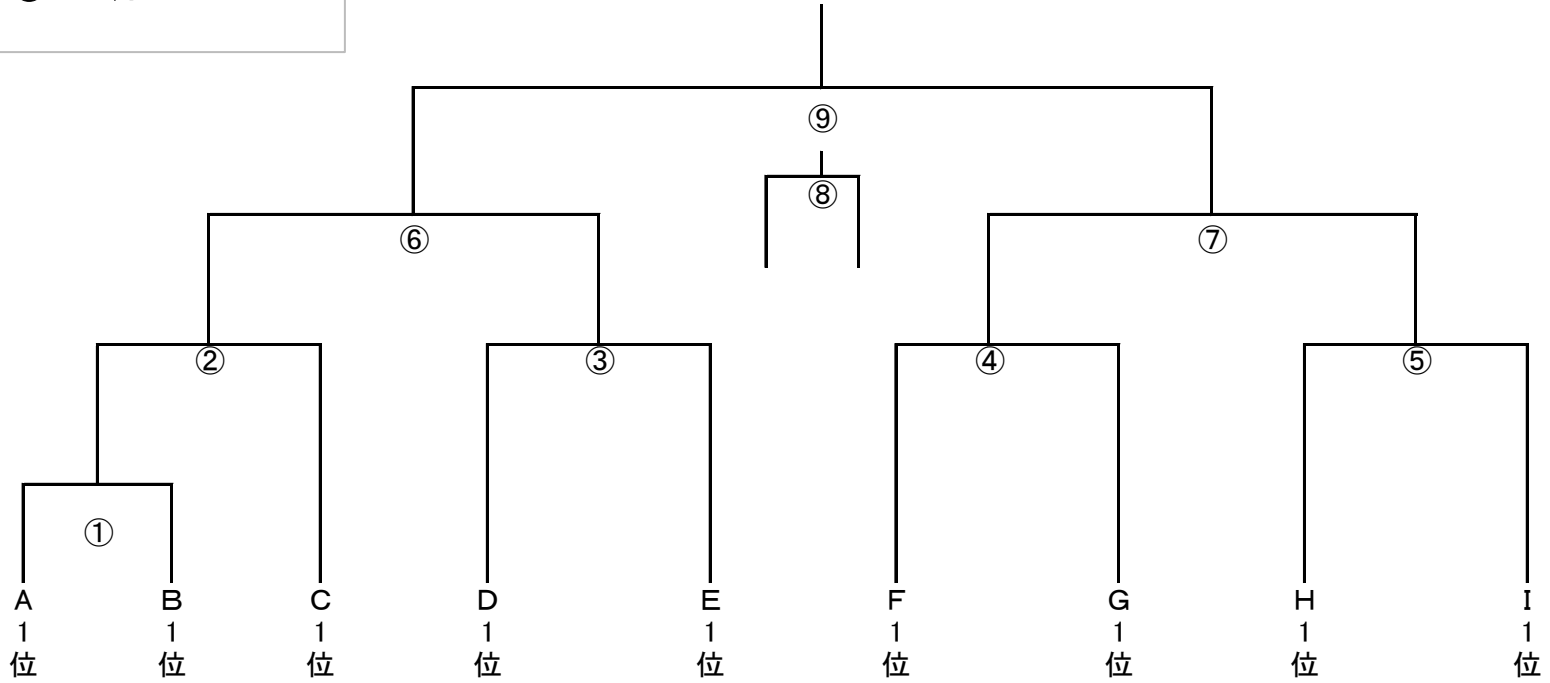

第38回府中市少年サッカー大会

5年生の部 リーグ表

6月01日(日) 府中市少年サッカー場 3Aコート

No.	Aブロック	矢崎SC	FC本宿 イエロー	まむしフォーブル	勝点	得点	失点	差	順位
1	矢崎SC	*****							
2	FC本宿 イエロー		*****						
3	まむしフォーブル			*****					

6月01日(日) 府中市少年サッカー場 3Aコート

No.	Bブロック	府ロクファイト	まむしコンドッティ	ARTE白糸台レッド	勝点	得点	失点	差	順位
4	府ロクファイト	*****							
5	まむしコンドッティ		*****						
6	ARTE白糸台レッド			*****					

6月01日(日) 府中市少年サッカー場 3Aコート

No.	Cブロック	府ロクガッツ	4BKホワイト	GF 忍者	勝点	得点	失点	差	順位
7	府ロクガッツ	*****							
8	4BKホワイト		*****						
9	GF 忍者			*****					

6月01日(日) 府中市少年サッカー場 4Bコート

No.	Dブロック	ARTE白糸台グリーン	エルマーズホワイト	南FC	勝点	得点	失点	差	順位
10	ARTE白糸台グリーン	*****							
11	エルマーズホワイト		*****						
12	南FC			*****					

6月01日(日) 府中市少年サッカー場 4Bコート

No.	Eブロック	FC本宿 ブルー	ストロングボーイズ	たまがわSC	勝点	得点	失点	差	順位
13	FC本宿 ブルー	*****							
14	ストロングボーイズ		*****						
15	たまがわSC			*****					

6月01日(日) 府中市少年サッカー場 4Bコート

No.	Fブロック	4BKレッド	エルマーズレッド	GF 侍	勝点	得点	失点	差	順位
16	4BKレッド	*****							
17	エルマーズレッド		*****						
18	GF 侍			*****					

6月8日(日) 府中市少年サッカー場 3Aコート

No.	Gブロック	3FC	新町FCメッシ	2FC ブルー	勝点	得点	失点	差	順位
19	3FC	*****							
20	新町FCメッシ		*****						
21	2FC ブルー			*****					

6月8日(日) 府中市少年サッカー場 3Aコート

No.	Hブロック	9FC	2FC イエロー	新町FCロニー	勝点	得点	失点	差	順位
22	9FC	*****							
23	2FC イエロー		*****						
24	新町FCロニー			*****					

6月8日(日) 府中市少年サッカー場 4Bコート

No.	Iブロック	7FC	YN	府中北	勝点	得点	失点	差	順位
25	7FC	*****							
26	YN		*****						
27	府中北			*****					

第38回府中市少年サッカー大会 5年の部
決勝トーナメント

①②③ 6月 8日
④～⑨ 6月28日