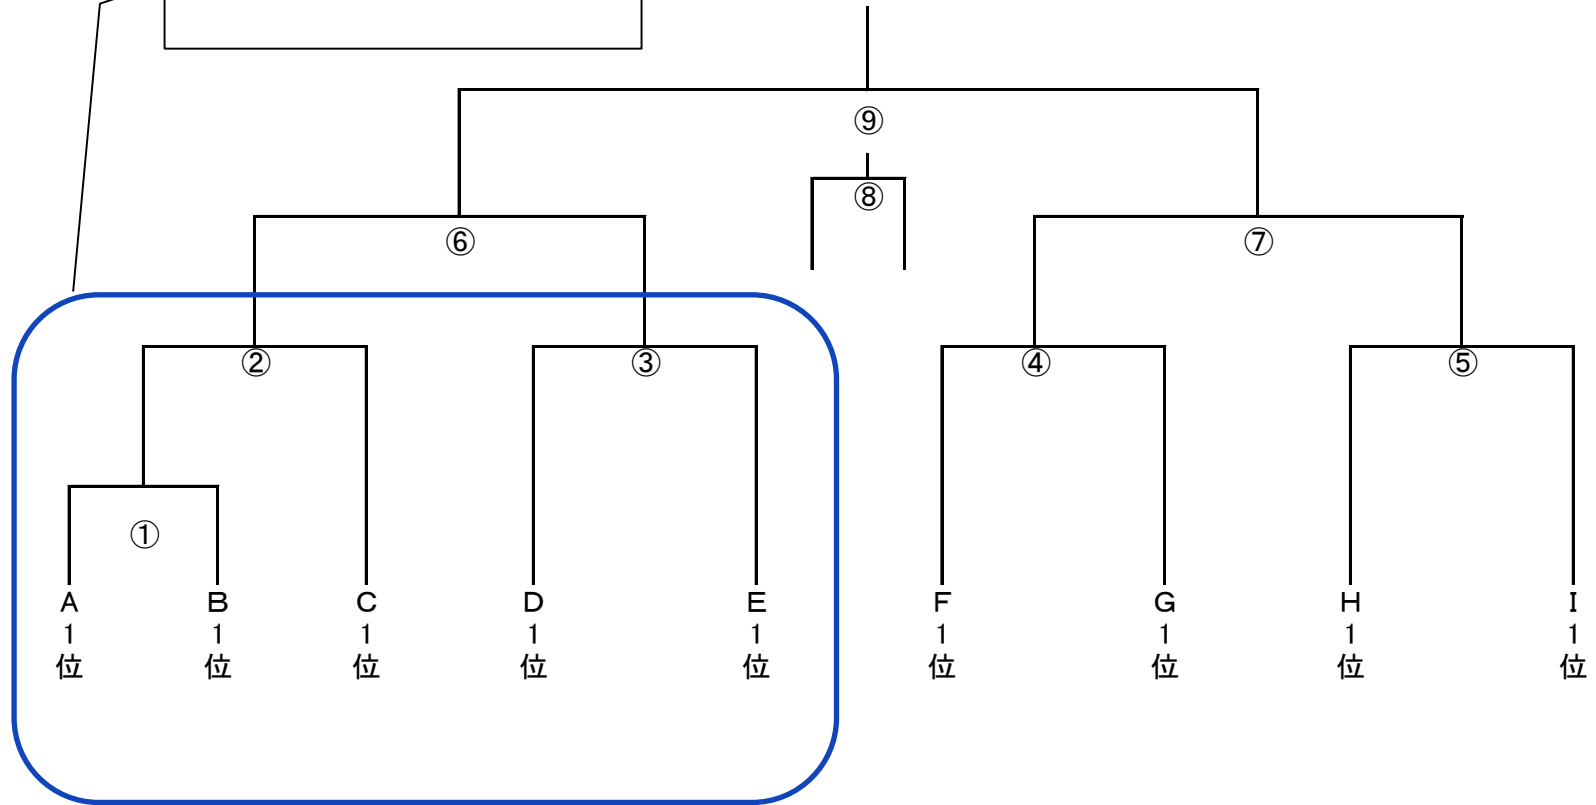

第37回府中市少年サッカー大会 6年の部
決勝トーナメント

①～③は6月16日に実施。
④～⑨は6月22日に実施

第37回府中市少年サッカー大会 6年生の部 時程表

6月9日(日)3Aコート

	時間					審判
1	8:30~9:15	A1	南FC		2FCシエロ	A2 矢崎たま・新町
2	9:20~10:05	B1	矢崎たま		新町FCロニー	B2 南・2FC
3	10:10~10:55	A2	2FCシエロ		7FCブルー	A3 矢崎たま・新町
4	11:00~11:45	B2	新町FCロニー		ストロング	B3 2FC・7FC
5	11:50~12:35	A3	7FCブルー		南FC	A1 新町・ストロング
6	12:40~13:25	B3	ストロング		矢崎たま	B1 7FC・南
7	13:30~14:15	C1	白糸台SS		フォッズ	C2 スロング・矢崎たま
8	14:45~15:30	C2	フォッズ		YNホワイト	C3 白糸台
9	16:00~16:45	C3	YNホワイト		白糸台SS	C1 フォッズ