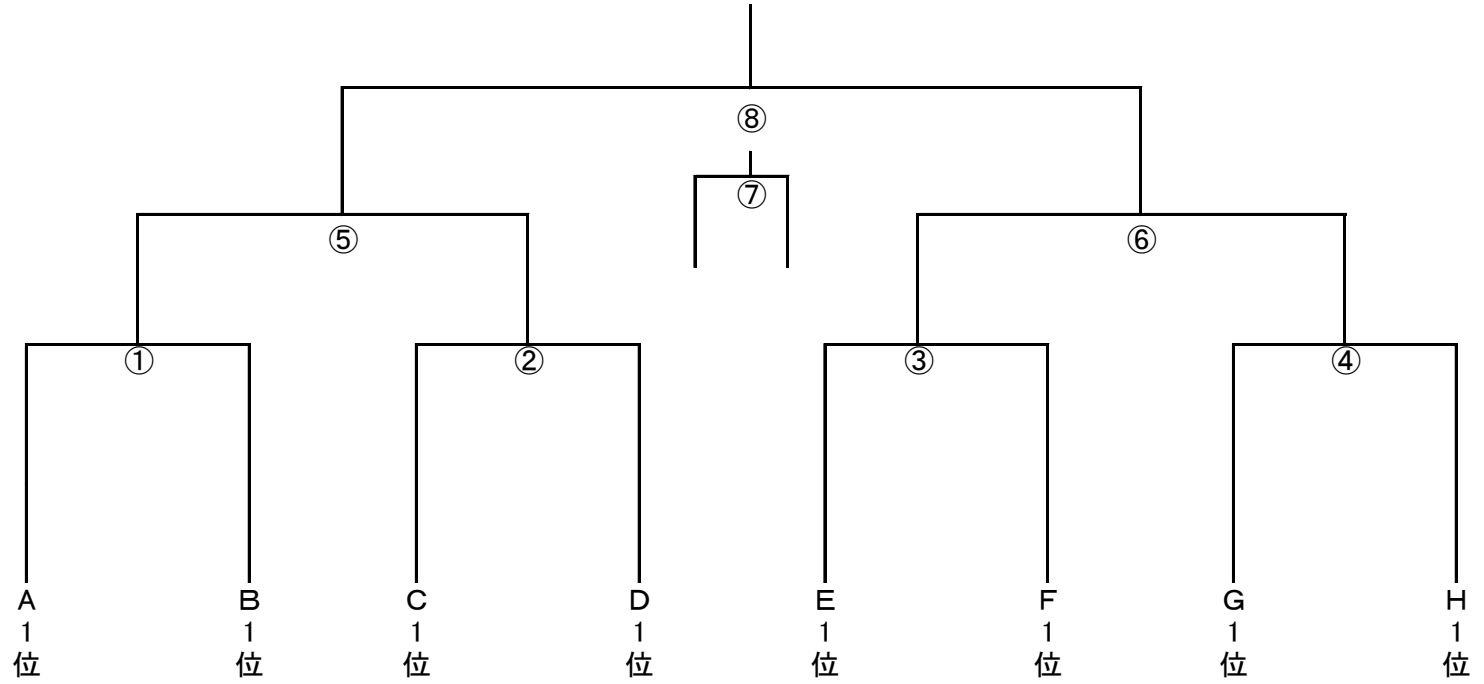

第37回府中市少年サッカー大会 5年の部
決勝トーナメント

第37回府中市少年サッカー大会 5年生の部 時程表

6月8日(土)3Aコート

	時間					審判
1	8:30~9:15					
2	9:20~10:05					
3	10:10~10:55	C1	府中北	GFアルタイル	C2	7FC・南
4	11:00~11:45	A1	7FCホープ	南FCホワイト	A2	府中北・GF
	12:20~12:50	開会式及び功労者表彰式				
5	13:00~13:45	C2	GFアルタイル	エルマーズホワイト	C3	7FC・南
6	14:00~14:45	A2	南FCホワイト	FC本宿ブルー	A3	GF・エルマーズ
6	14:50~15:35	C3	エルマーズホワイト	府中北	C1	南・本宿
7	15:40~16:25	A3	FC本宿ブルー	7FCホープ	A1	エルマーズ・府中北

6月8日(土)4Bコート

	時間					審判
1	8:30~9:15	B1	たまがわSC	GFベガ	B2	2FC・7FC
2	9:20~10:05	G1	2FCイエロー	7FCエクシード	G2	たまがわ・GF
3	10:10~10:55	B2	GFベガ	南FCパープル	B3	2FC・7FC
4	11:00~11:45	G2	7FCエクシード	新町FC	G3	GF・南
	12:20~12:50	開会式及び功労者表彰式				
5	13:00~13:45	B3	南FCパープル	たまがわSC	B1	7FC・新町
6	13:50~14:35	D1	白糸台SS	YNホワイト	D2	南・たまがわ
7	14:40~15:25	G3	新町FC	2FCイエロー	G1	白糸台・YN
8	15:30~16:15	D2	YNホワイト	FC本宿イエロー	D3	新町・2FC
9	16:40~17:25	D3	FC本宿イエロー	白糸台SS	D1	YN・本部

6月15日(土)3Aコート

	時間					審判
1	9:00~9:45	E1	エルマーズレッド	2FCブルー	E2	府ロク・9FC
2	9:50~10:35	H1	府ロク	9FC	H2	エルマーズ・2FC
3	10:40~11:25	E2	2FCブルー	4BK	E3	府ロク・9FC
4	11:30~12:15	H1	府ロク	3FCウノ	H3	2FC・4BK
5	12:20~13:05	E3	4BK	エルマーズレッド	E1	府ロク・3FC
6	13:10~13:55	H1	府ロク	小柳MSC	H4	4BK・エルマーズ

6月15日(土)4Bコート

	時間					審判
1	9:00~9:45					
2	9:50~10:35	H3	3FCウノ	小柳MSC	H4	本部
3	10:40~11:25					
4	11:30~12:15	H2	9FC	小柳MSC	H4	本部
5	12:20~13:05					
6	13:10~13:55	H2	9FC	3FCウノ	H3	本部

6月16日(日)4Bコート

	時間					審判
1	14:00~14:45	F1	ストロング	YNブルー	F2	3FC
2						
3	15:00~15:45	F2	YNブルー	3FCアン	F3	ストロング
4						
5	16:00~16:45	F3	3FCアン	ストロング	F1	YN

6月22日(土)3Aコート

	時間					審判
1	12:30~13:15		A1位	①	B1位	③両者
2	13:20~14:05		E1位	③	F1位	①両者
3	14:45~15:30		①勝者	⑤	②勝者	①③敗者
4	16:10~16:55		⑤勝者	⑧	⑥勝者	本部

6月22日(土)4Bコート

	時間					審判
1	12:30~13:15		C1位	②	D1位	④両者
2	13:20~14:05		G1位	④	H1位	②両者
3	14:45~15:30		③勝者	⑥	④勝者	②④敗者
4	16:10~16:55		⑤敗者	⑦	⑥敗者	本部