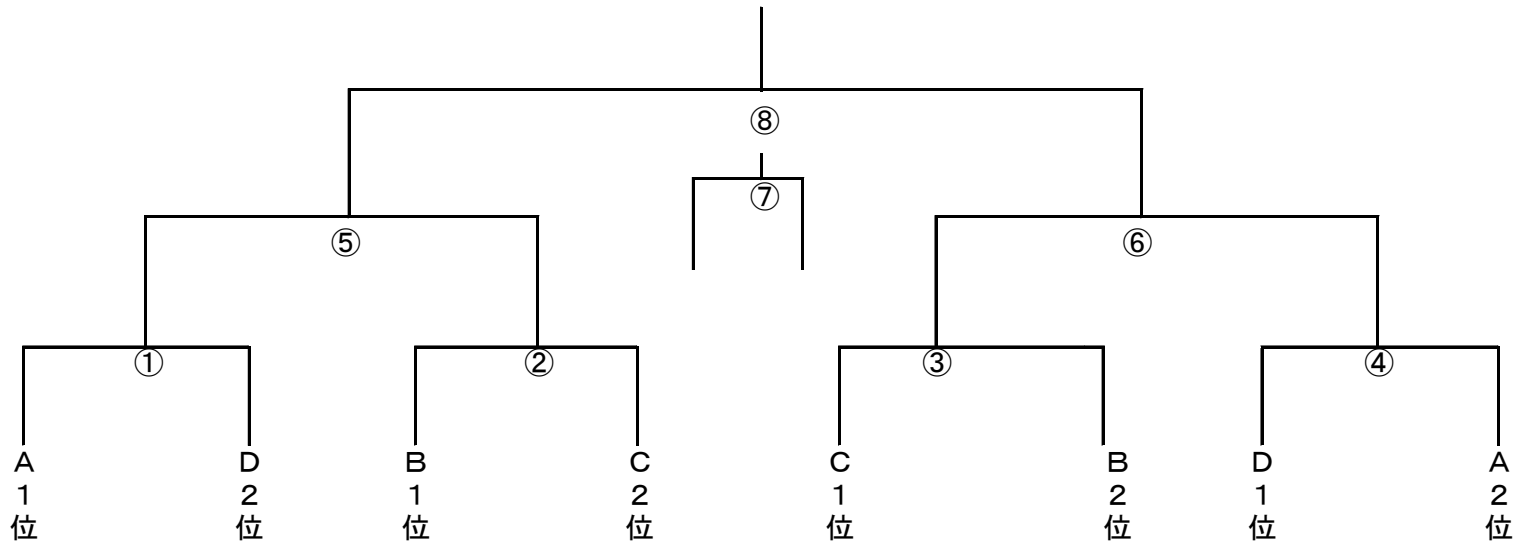

第37回府中市少年サッカー大会 1年の部
決勝トーナメント

第37回府中市少年サッカー大会

1年生の部 時程表

6月8日(土) 府中第9小学校

第1コート 試合時間 10分-3分-10分

						審判
1	14:00~	1	白系台グリーン	2FCブルー	2	府ロク
2	14:30~	3	府ロクファイト	9FC	4	白系台
3	15:00~	1	白系台グリーン	府ロクファイト	3	2FC
4	15:30~	2	2FCブルー	9FC	4	白系台
5	16:00~	1	白系台グリーン	9FC	4	2FC
6	16:30~	2	2FCブルー	府ロクファイト	3	9FC

第2コート 試合時間 10分-3分-10分

						審判
1	14:00~	5	府ロクガッツ	4BK	6	小柳
2	14:30~	7	小柳Etoile	白系台レッド	8	府ロク
3	15:00~	5	府ロクガッツ	小柳Etoile	7	4BK
4	15:30~	6	4BK	白系台レッド	8	府ロク
5	16:00~	5	府ロクガッツ	白系台レッド	8	4BK
6	16:30~	6	4BK	小柳Etoile	7	白系台

第3コート 試合時間 10分-3分-10分

						審判
1	14:00~	9	2FCイエロー	小柳Sarah	10	3FC
2	14:30~	11	3FC	7FC	12	2FC
3	15:00~	9	2FCイエロー	3FC	11	小柳
4	15:30~	10	小柳Sarah	7FC	12	2FC
5	16:00~	9	2FCイエロー	7FC	12	小柳
6	16:30~	10	小柳Sarah	3FC	11	7FC

第4コート 試合時間 10分-3分-10分

						審判
1	14:00~	13	エルマース	新町FC	14	南FC
2	14:30~	15	南FC	ストロング	16	エルマース
3	15:00~	13	エルマース	南FC	15	新町
4	15:30~	14	新町FC	ストロング	16	エルマース
5	16:00~	13	エルマース	ストロング	16	新町
6	16:30~	14	新町FC	南FC	15	ストロング

6月16日(日) 府中第9小学校

第1コート 試合時間 10分-3分-10分

1	9:30~	A1位	①	D2位	③の両者
2	10:00~	C1位	③	B2位	①の両者
3	10:40~	①勝	⑤	②勝	①③の敗者
4	11:20~	⑤勝	⑧	⑥勝	本部指定

第2コート 試合時間 10分-3分-10分

1	9:30~	B1位	②	C2位	④の両者
2	10:00~	D1位	④	A2位	②の両者
3	10:40~	③勝	⑥	④勝	②④の敗者
4	11:20~	⑤負	⑦	⑥負	本部指定