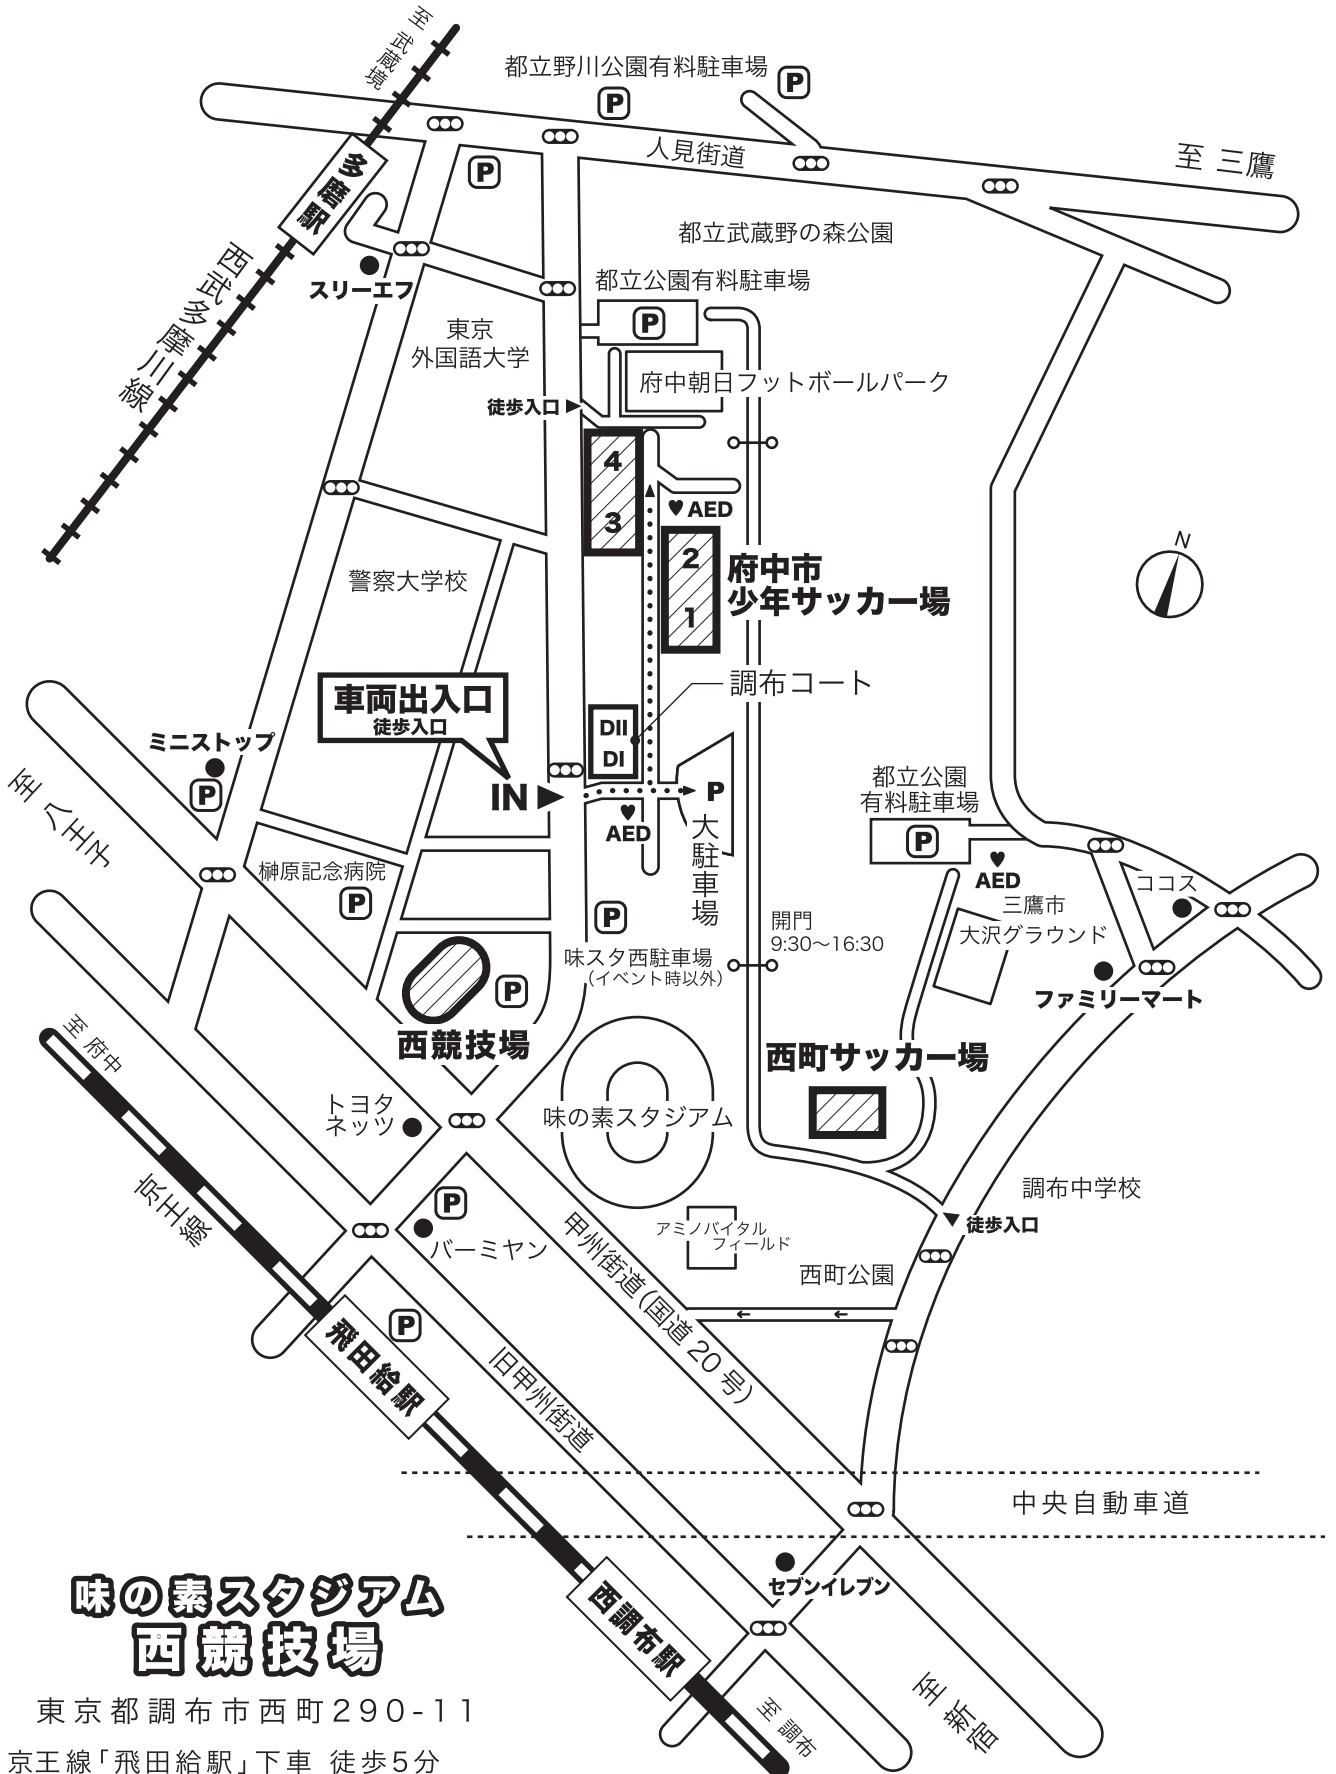

調布市民西町サッカー場

東京都調布市西町290-3
京王線「西調布駅」下車 徒歩12分

府中市少年サッカー場

東京都府中市朝日町3丁目
京王線「飛田給駅」下車 徒歩15分
西武多摩川線「多磨駅」下車 徒歩9分

味の素スタジアム 西競技場

東京都調布市西町290-11
京王線「飛田給駅」下車 徒歩5分
西武多摩川線「多磨駅」下車 徒歩20分