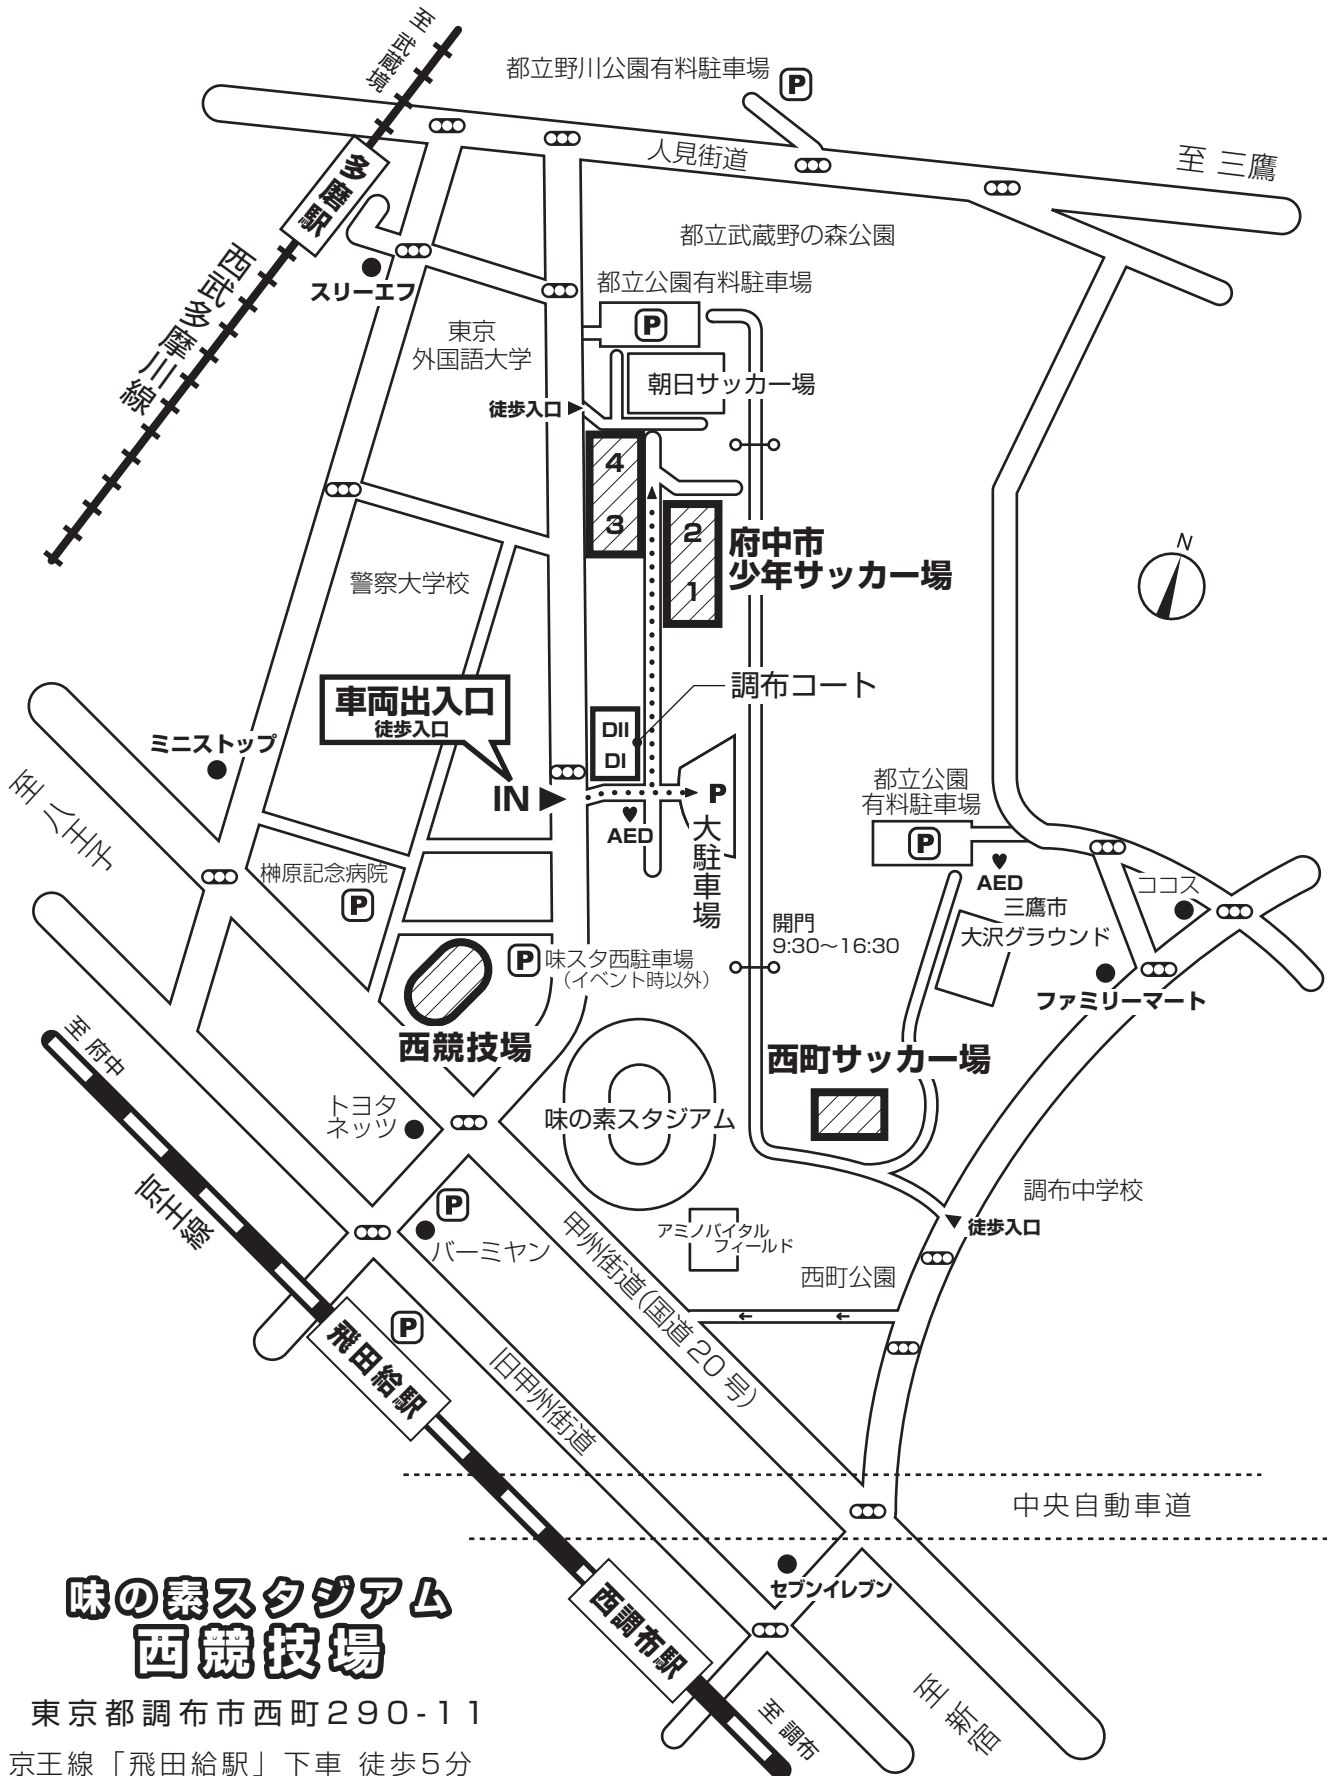

調布市民西町サッカー場

東京都調布市西町290-3
京王線「西調布駅」下車 徒歩12分

府中市少年サッカー場

東京都府中市朝日町3丁目
京王線「飛田給駅」下車 徒歩15分
西武多摩川線「多磨駅」下車 徒歩9分

味の素スタジアム 西競技場

東京都調布市西町290-11

京王線「飛田給駅」下車 徒歩5分
西武多摩川線「多磨駅」下車 徒歩20分