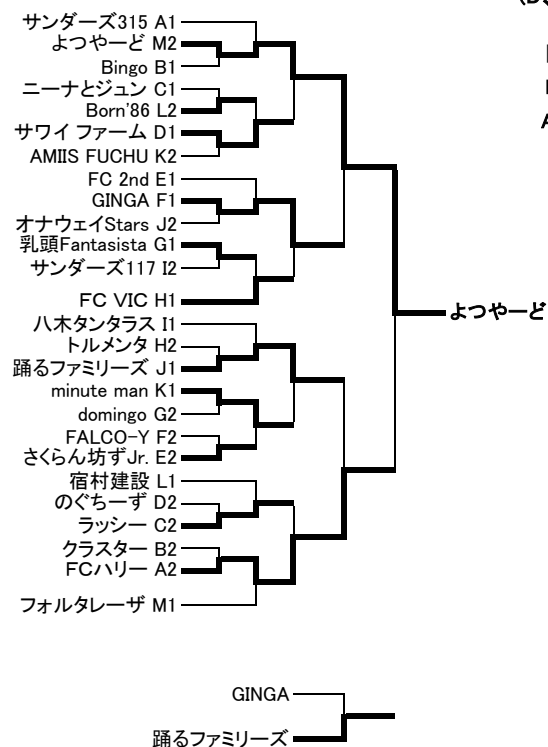

『平成28年1月10・11日』

[社 年 A の 部]

[社 年 B の 部]

(C、D、Eブロック:白糸台体育館 その他:総合体育館)

(A、B、Hブロック:押立体育館 C、Dブロック:日吉体育館 E、F、Gブロック:本宿体育館 I、J、K、L、Mブロック:総合体育館)

《 第 30 回 府 中 市 フ ッ ト サ ル 大 会 ト ー ナ メ ン ト 表 》

『平成28年1月10・11日』

[シニア の 部]

(A, B, Cブロック:日吉体育館 D:白糸台体育館, E, Fブロック:押立体育館)

[スーパーシニア の 部]

《 第 30 回 府 中 市 フ ッ ト サ ル 大 会 ト ー ナ メ ン ト 表 》

{ 一 般 の 部 }

『平成28年1月9・10・11日』

会場:総合体育館
(D、F、L、M ブロック:押立体育館)

『平成28年1月9日(土曜日)18:00以降開催ブロック』

B、C、E、G、I、Kブロック

Aブロックは、日吉体育館から総合体育館に変更になりました。

サンダーズ315(2)	1	1	—	
府中市役所SC	2	2	—	A
FCハリー	3	3	—	
Bingo	4	1	—	
ブルーラビッツU20	5	2	—	B
クラスター	6	3	—	
ニーナとジュン	7	1	—	
ラッシー	8	2	—	C
FC miracolo	9	3	—	
南町ウオーク(会場)	10	1	—	
サワイ ファーム	11	2	—	D
のぐちーず	12	3	—	
さくらん坊ず Jr.	13	1	—	
FC 2nd	14	2	—	E
四谷FFC	15	3	—	
府中アスレFALCO-Y(会場)	16	1	—	
GINGA	17	2	—	F
FUCHU1983	18	3	—	
府中選抜FC	19	1	—	
乳頭Fantasista	20	2	—	G
domingo	21	3	—	
ダービー(会場)	22	1	—	
FC VIC	23	2	—	H
トルメンタ	24	3	—	
八木タンタラス	25	1	—	
サンダーズ117	26	2	—	I
真未MADRE	27	3	—	
踊るファミリーズ(会場)	28	1	—	
オナウェイStars	29	2	—	J
エーエフシー	30	3	—	
AMIIS FUCHU	31	1	—	
サボタージュ	32	2	—	K
minute man	33	3	—	
宿村建設	34	1	—	
松原青年会	35	2	—	L
Born'86	36	3	—	
フォルタレーザ	37	1	—	
よつやーど	38	2	—	M
まるす(4)	39	3	—	