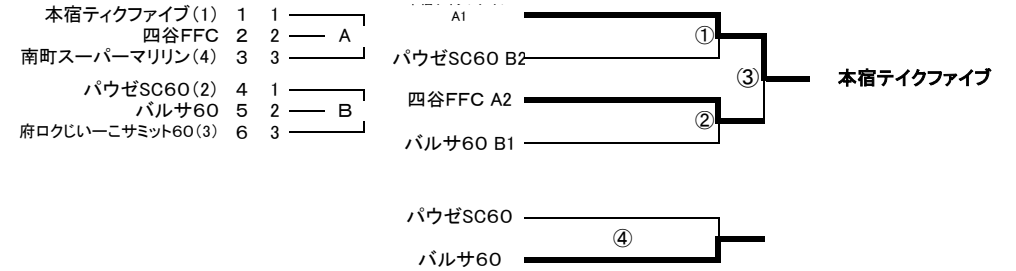

『平成28年1月10・11日』

[社 年 A の 部]

[社 年 B の 部]

(C、D、Eブロック:白糸台体育館 その他:総合体育館)

(A、B、Hブロック:押立体育館 C、Dブロック:日吉体育館 E、F、Gブロック:本宿体育館 I、J、K、L、Mブロック:総合体育館)

《 第 30 回 府 中 市 フ ッ ト サ ル 大 会 ト ー ナ メ ン ト 表 》

『平成28年1月10・11日』

[シニア の 部]

(A, B, Cブロック:日吉体育館 D:白糸台体育館, E, Fブロック:押立体育館)

[スーパーシニア の 部]

《 第 30 回 府 中 市 フ ッ ト サ ル 大 会 ト ー ナ メ ン ト 表 》

{ 一 般 の 部 }

『平成28年1月9・10・11日』

会場:総合体育館
(D、F、L、M ブロック:押立体育館)

『平成28年1月9日(土曜日)18:00以降開催ブロック』

B、C、E、G、I、Kブロック