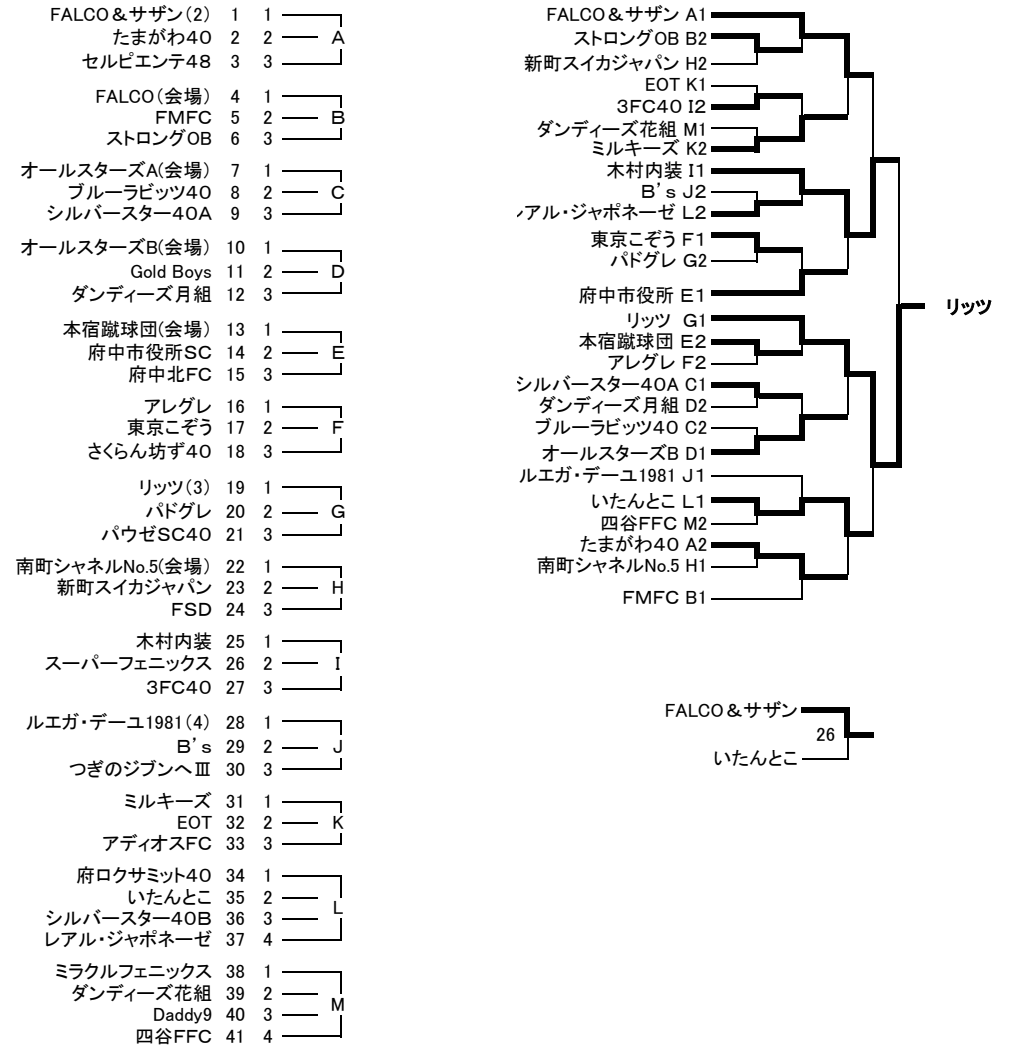

A,D,Fブロック:総合体育館 B, Cブロック:白糸台体育館 Eブロック:日吉体育館

[女子Dの部]

ミルキーズ ポコ	1	1	A
フレンズ	2	2	
Nelke	3	3	
N.W.P	4	1	B
ラビッツ	5	2	
Espo	6	3	C
PUAN	7	1	
YN madre	8	2	
フォルタレディース	9	3	D
team Vamos!	10	4	

B,Cブロック:本宿体育館

《 第 30 回 府 中 市 フ ッ ト サ ル 大 会 ト ー ナ メ ン ト 表 》

『平成28年1月10・11日』

[社 年 A の 部]

[社 年 B の 部]

(C、D、Eブロック:白糸台体育館 その他:総合体育館)

(A、B、Hブロック:押立体育館 C、Dブロック:日吉体育館 E、F、Gブロック:本宿体育館 I、J、K、L、Mブロック:総合体育館)

《 第 30 回 府 中 市 フ ッ ト サ ル 大 会 ト ー ナ メ ン ト 表 》

『平成28年1月10・11日』

[シニア の 部]