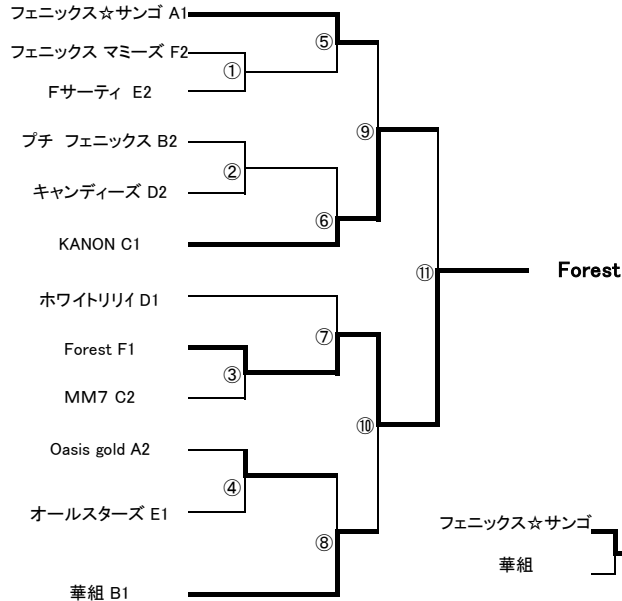

ポルケ(1)	1	1	A
Zakisis enjoy	2	2	
KANO A	3	3	
一番搾り(3)	4	1	B
府中アスレ	5	2	
モルディブ	6	3	
アブラッソ	7	1	C
Team King	8	2	
クレール	9	3	
CAROL・L	10	4	

A,B,C,Dブロック:総合体育館

[女子Bの部]

ピンクパンサー(1)	1	1	A
てんじんFC	2	2	
ファルコレディース	3	3	
エスペランサ(3)	4	1	B
HAM	5	2	
フェニックス シエロ	6	3	C
府ロクラブズ(4)	7	1	
FCかぐや	8	2	
フェニックス☆サンゴ	9	3	D
マンティス(2)	10	1	
カサブランカ	11	2	
Noborise	12	3	
Go!Go!Orsa(会場)	13	1	E
SBM	14	2	
サウスウイン	15	3	F
卑弥呼(会場)	16	1	
蹴鞠	17	2	
felice	18	3	
さくらんぼ娘	19	4	

A,D,Fブロック:総合体育館 B, Cブロック:白糸台体育館 Eブロック:日吉体育館

[女子Dの部]

ミルキーズ ポコ	1	1	A
フレンズ	2	2	
Nelke	3	3	
N.W.P	4	1	B
ラビッツ	5	2	
Espo	6	3	C
PUAN	7	1	
YN madre	8	2	
フォルタレディース	9	3	D
team Vamos!	10	4	

B,Cブロック:本宿体育館

《 第 30 回 府 中 市 フ ッ ト サ ル 大 会 ト ー ナ メ ン ト 表 》