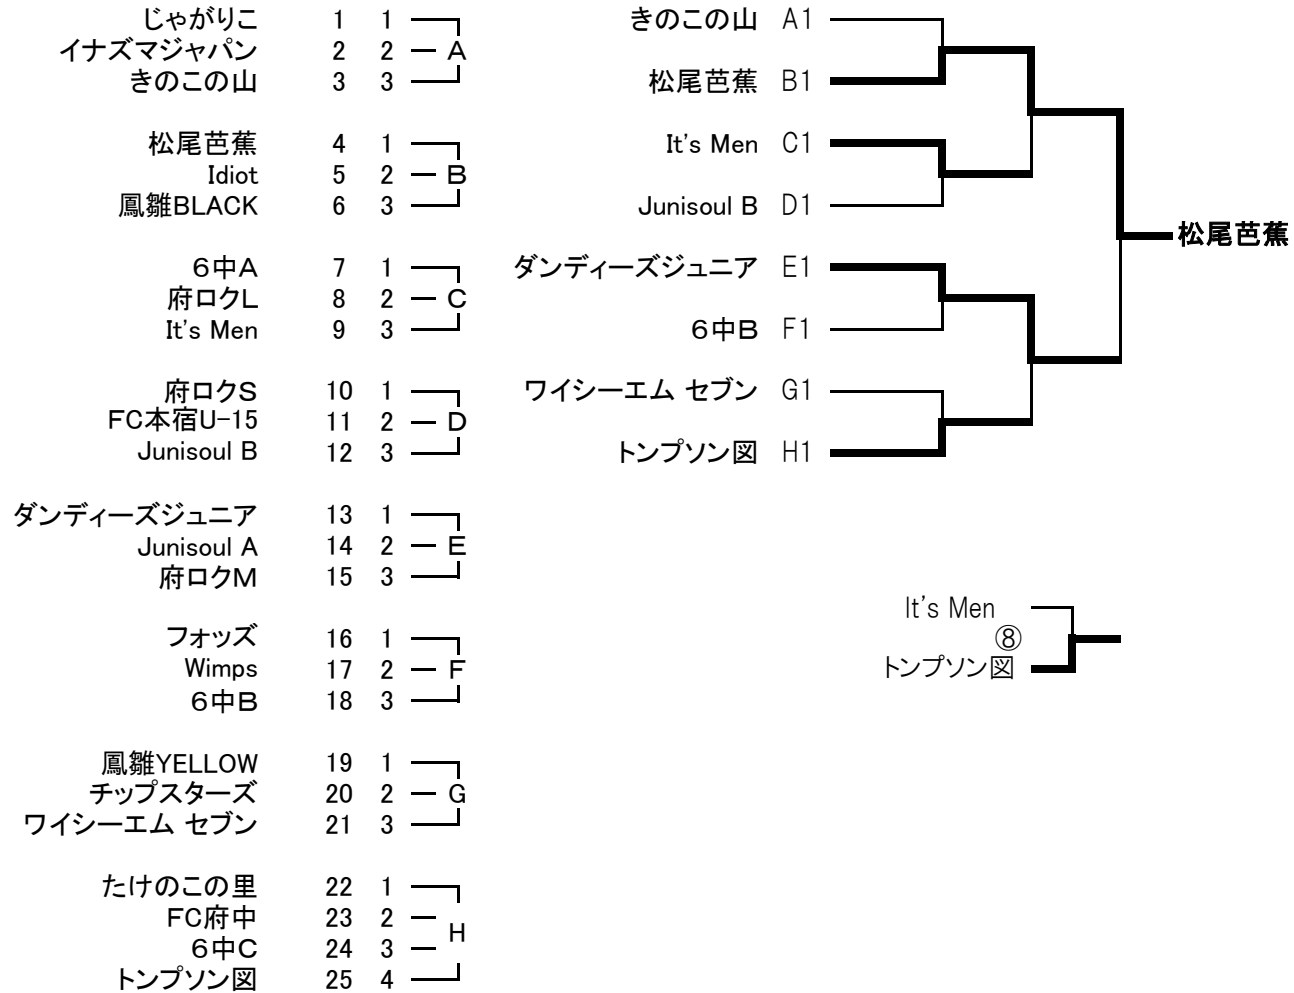

《 第 30 回 府 中 市 フ ッ ト サ ル 大 会 ト ー ナ メ ン ト 表 》

『平成28年1月9日』

会場:総合体育館

[少 年 の 部]

FC本宿イエロー	1	1	┌─ A
エルマーズホワイト	2	2	
矢崎SC	3	3	
3FC	4	1	┌─ B
FC本宿ブルー	5	2	
たまがわSC	6	3	
府中なでしこ	7	1	┌─ C
ストロング	8	2	
7FC	9	3	
府中北ブルー	10	1	┌─ D
YN	11	2	
白糸台ミニオンズ	12	3	
エルマーズレッド	13	1	┌─ E
GF 侍	14	2	
4BKホワイト	15	3	
新町ロニー	16	1	┌─ F
4BKブラック	17	2	
GF 将軍	18	3	
南ホワイト	19	1	┌─ G
9FC	20	2	
府中2FCブルー	21	3	
南パープル	22	1	┌─ H
白糸台アチャパズ	23	2	
新町メッシ	24	3	
府中2FCイエロー	25	1	┌─ I
フォルティゾーネ	26	2	
GF 忍者	27	3	
府中北レッド	28	1	┌─ J
4BKレッド	29	2	
小柳まむし坂SC	30	3	

3FC
南パープル ⑩

《 第 30 回 府 中 市 フ ッ ト サ ル 大 会 ト ー ナ メ ン ト 表 》

『平成28年1月9日』

会場:市立総合体育館

[中 学 生 の 部]

《 第 30 回 府 中 市 フ ッ ト サ ル 大 会 ト ー ナ メ ン ト 表 》

『平成28年1月10・11日』

[女子Aの部]