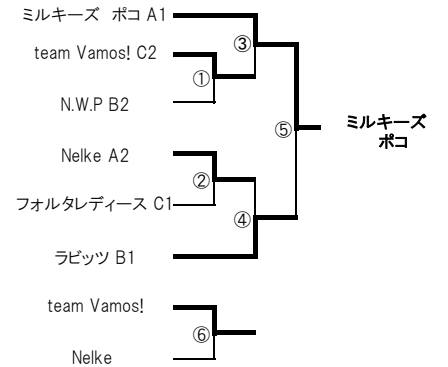

ポルケ(1)	1	1	A
Zakisis enjoy	2	2	
KANO A	3	3	
一番搾り(3)	4	1	B
府中アスレ	5	2	
モルディブ	6	3	
アブラッソ	7	1	C
Team King	8	2	
クレール	9	3	
CAROL・L	10	4	

A,B,C,Dブロック:総合体育館

[女子Bの部]

ピンクパンサー(1)	1	1	A
てんじんFC	2	2	
ファルコレディース	3	3	
エスペランサ(3)	4	1	B
HAM	5	2	
フェニックス シエロ	6	3	C
府ロクラブズ(4)	7	1	
FCかぐや	8	2	
フェニックス☆サンゴ	9	3	D
マンティス(2)	10	1	
カサブランカ	11	2	
Noborise	12	3	
Go!Go!Orsa(会場)	13	1	E
SBM	14	2	
サウスウイン	15	3	F
卑弥呼(会場)	16	1	
蹴鞠	17	2	
felice	18	3	
さくらんぼ娘	19	4	

[女子Cの部]

フェニックス☆サンゴ(1)	1	1	A
Oasis gold	2	2	
Pixies	3	3	
華組(3)	4	1	B
ミルキーズ	5	2	
プチ フェニックス	6	3	C
Rio Grande	7	1	
MM7	8	2	
KANON(会場)	9	3	D
MMJ(4)	10	1	
キャンディーズ	11	2	
ホワイトリライ	12	3	E
オールスターズ	13	1	
YSCオーリーブ	14	2	
Fサーティ	15	3	F
サウスウイン	16	1	
フェニックス マミーズ	17	2	
Flappers	18	3	
Forest	19	4	

A,D,Fブロック:総合体育館 B, Cブロック:白糸台体育館 Eブロック:日吉体育館

[女子Dの部]

ミルキーズ ポコ	1	1	A
フレンズ	2	2	
Nelke	3	3	
N.W.P	4	1	B
ラビッツ	5	2	
Espo	6	3	C
PUAN	7	1	
YN madre	8	2	
フォルタレディース	9	3	D
team Vamos!	10	4	

B,Cブロック:本宿体育館

《 第 30 回 府 中 市 フ ッ ト サ ル 大 会 ト ー ナ メ ン ト 表 》

『平成28年1月10・11日』

[社 年 A の 部]

[社 年 B の 部]

(C、D、Eブロック:白糸台体育館 その他:総合体育館)

(A、B、Hブロック:押立体育館 C、Dブロック:日吉体育館 E、F、Gブロック:本宿体育館 I、J、K、L、Mブロック:総合体育館)

《 第 30 回 府 中 市 フ ッ ト サ ル 大 会 ト ー ナ メ ン ト 表 》

『平成28年1月10・11日』

[シニア の 部]