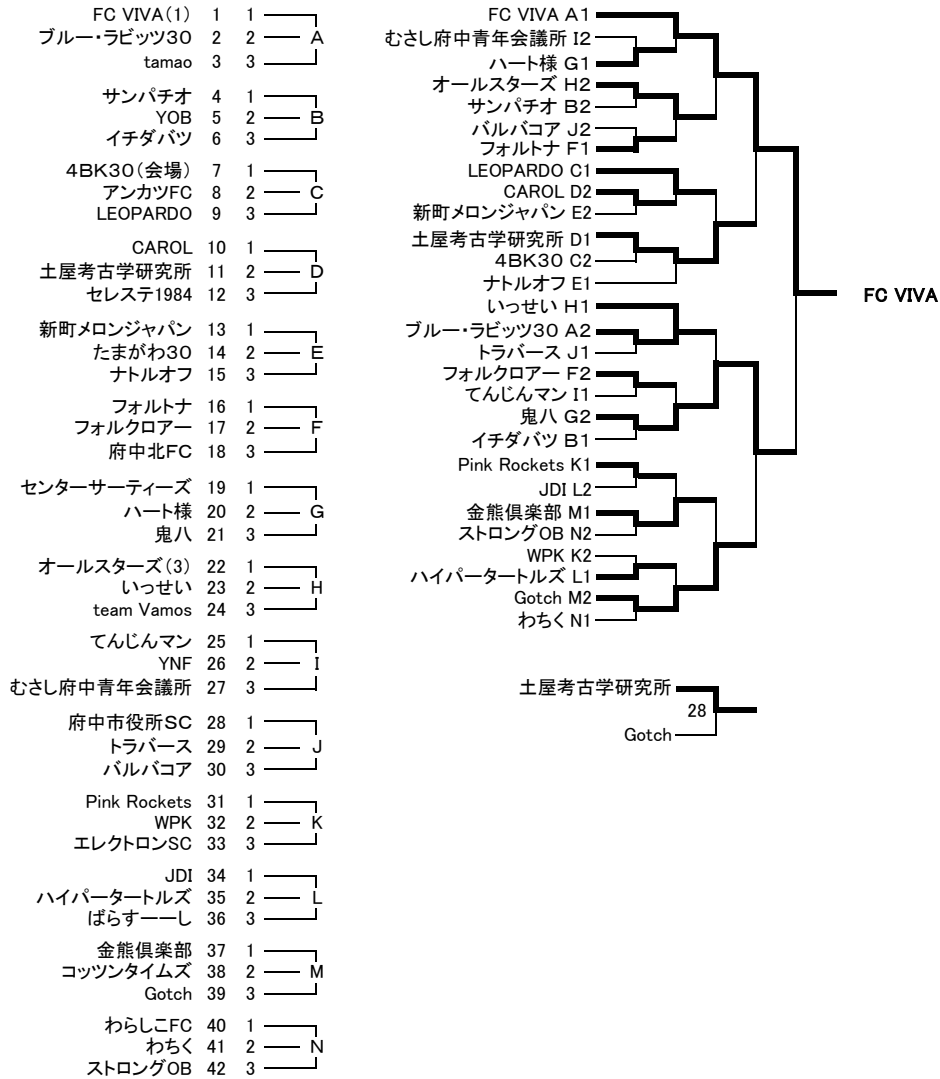

A,D,Fブロック:総合体育館 B, Cブロック:白糸台体育館 Eブロック:日吉体育館

[女子Dの部]

ミルキーズ ポコ	1	1	A
フレンズ	2	2	
Nelke	3	3	
N.W.P	4	1	B
ラビッツ	5	2	
Espo	6	3	C
PUAN	7	1	
YN madre	8	2	
フォルタレディース	9	3	D
team Vamos!	10	4	

B,Cブロック:本宿体育館

《 第 30 回 府 中 市 フ ッ ト サ ル 大 会 ト ー ナ メ ン ト 表 》

『平成28年1月10・11日』

[社 年 A の 部]

[社 年 B の 部]

(C、D、Eブロック:白糸台体育館 その他:総合体育館)

(A、B、Hブロック:押立体育館 C、Dブロック:日吉体育館 E、F、Gブロック:本宿体育館 I、J、K、L、Mブロック:総合体育館)

《 第 30 回 府 中 市 フ ッ ト サ ル 大 会 ト ー ナ メ ン ト 表 》

『平成28年1月10・11日』

[シニア の 部]