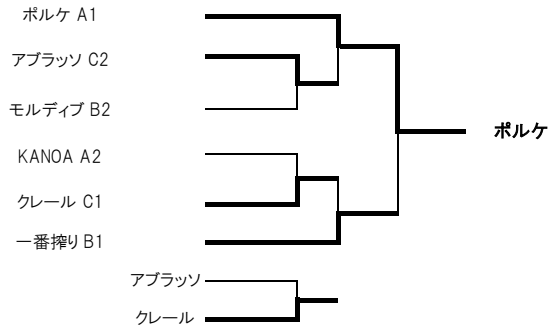

《 第 30 回 府 中 市 フ ッ ト サ ル 大 会 ト ー ナ メ ン ト 表 》

『平成28年1月9日』

会場:総合体育館

[少 年 の 部]

FC本宿イエロー	1	1	┌─ A
エルマーズホワイト	2	2	
矢崎SC	3	3	
3FC	4	1	┌─ B
FC本宿ブルー	5	2	
たまがわSC	6	3	
府中なでしこ	7	1	┌─ C
ストロング	8	2	
7FC	9	3	
府中北ブルー	10	1	┌─ D
YN	11	2	
白糸台ミニオンズ	12	3	
エルマーズレッド	13	1	┌─ E
GF 侍	14	2	
4BKホワイト	15	3	
新町ロニー	16	1	┌─ F
4BKブラック	17	2	
GF 将軍	18	3	
南ホワイト	19	1	┌─ G
9FC	20	2	
府中2FCブルー	21	3	
南パープル	22	1	┌─ H
白糸台アチャパズ	23	2	
新町メッシ	24	3	
府中2FCイエロー	25	1	┌─ I
フォルティゾーネ	26	2	
GF 忍者	27	3	
府中北レッド	28	1	┌─ J
4BKレッド	29	2	
小柳まむし坂SC	30	3	

3FC
南パープル ⑩

《 第 30 回 府 中 市 フ ッ ト サ ル 大 会 ト ー ナ メ ン ト 表 》

『平成28年1月9日』

会場:市立総合体育館

[中 学 生 の 部]

《 第 30 回 府 中 市 フ ッ ト サ ル 大 会 ト ー ナ メ ン ト 表 》

『平成28年1月10・11日』

[女子Aの部]

ポルケ(1)	1	1	A
Zakisis enjoy	2	2	
KANO A	3	3	
一番搾り(3)	4	1	B
府中アスレ	5	2	
モルディブ	6	3	
アブラッソ	7	1	C
Team King	8	2	
クレール	9	3	
CAROL・L	10	4	

A,B,C,Dブロック:総合体育館

[女子Bの部]

ピンクパンサー(1)	1	1	A
てんじんFC	2	2	
ファルコレディース	3	3	
エスペランサ(3)	4	1	B
HAM	5	2	
フェニックス シエロ	6	3	C
府ロクラブズ(4)	7	1	
FCかぐや	8	2	
フェニックス☆サンゴ	9	3	D
マンティス(2)	10	1	
カサブランカ	11	2	
Noborise	12	3	
Go!Go!Orsa(会場)	13	1	E
SBM	14	2	
サウスウイン	15	3	F
卑弥呼(会場)	16	1	
蹴鞠	17	2	
felice	18	3	
さくらんぼ娘	19	4	