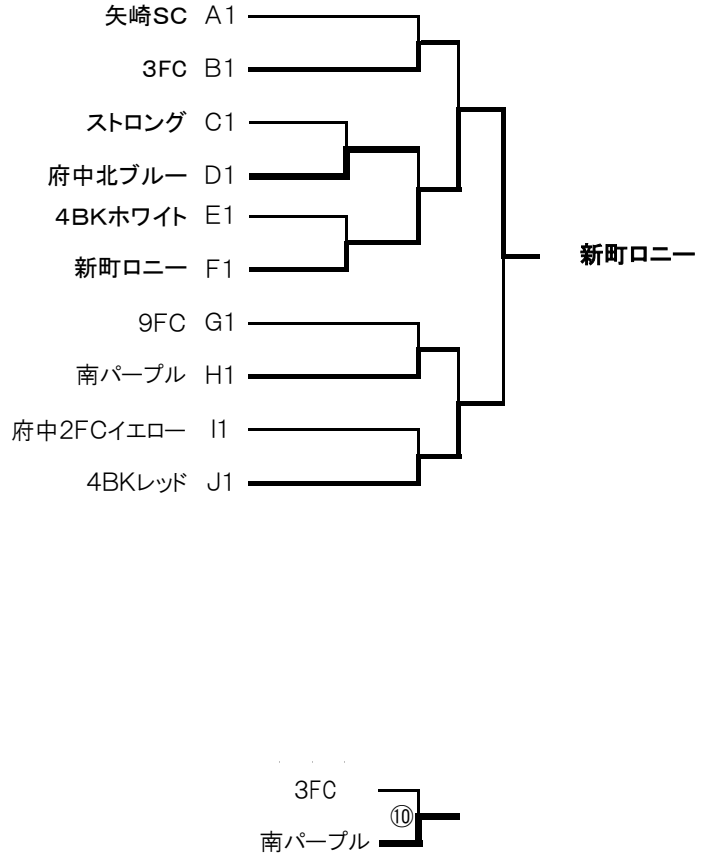

《 第 30 回 府 中 市 フ ッ ト サ ル 大 会 ト ー ナ メ ン ト 表 》

『平成28年1月9日』

会場:総合体育館

[少 年 の 部]

FC本宿イエロー	1	1	┌─ A
エルマーズホワイト	2	2	
矢崎SC	3	3	
3FC	4	1	┌─ B
FC本宿ブルー	5	2	
たまがわSC	6	3	
府中なでしこ	7	1	┌─ C
ストロング	8	2	
7FC	9	3	
府中北ブルー	10	1	┌─ D
YN	11	2	
白糸台ミニオンズ	12	3	
エルマーズレッド	13	1	┌─ E
GF 侍	14	2	
4BKホワイト	15	3	
新町ロニー	16	1	┌─ F
4BKブラック	17	2	
GF 将軍	18	3	
南ホワイト	19	1	┌─ G
9FC	20	2	
府中2FCブルー	21	3	
南パープル	22	1	┌─ H
白糸台アチャパズ	23	2	
新町メッシ	24	3	
府中2FCイエロー	25	1	┌─ I
フォルティゾーネ	26	2	
GF 忍者	27	3	
府中北レッド	28	1	┌─ J
4BKレッド	29	2	
小柳まむし坂SC	30	3	

3FC
南パープル ⑩

《 第 30 回 府 中 市 フ ッ ト サ ル 大 会 ト ー ナ メ ン ト 表 》

『平成28年1月9日』

会場:市立総合体育館

[中 学 生 の 部]

《 第 30 回 府 中 市 フ ッ ト サ ル 大 会 ト ー ナ メ ン ト 表 》

『平成28年1月10・11日』

[女子Aの部]