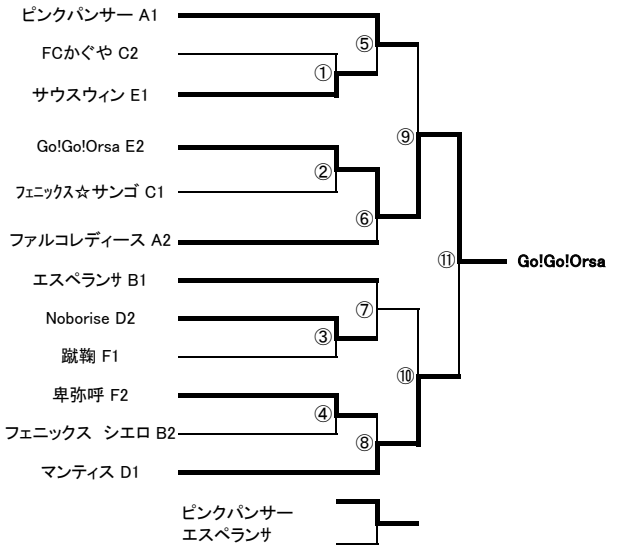

[女子Bの部]

ピンクパンサー(1)	1	1	A
てんじんFC	2	2	
ファルコレディース	3	3	
エスペランサ(3)	4	1	B
HAM	5	2	
フェニックス シエロ	6	3	C
府ロクラブズ(4)	7	1	
FCかぐや	8	2	
フェニックス☆サンゴ	9	3	D
マンティス(2)	10	1	
カサブランカ	11	2	
Noborise	12	3	
Go!Go!Orsa(会場)	13	1	E
SBM	14	2	
サウスウイン	15	3	F
卑弥呼(会場)	16	1	
蹴鞠	17	2	
felice	18	3	
さくらんぼ娘	19	4