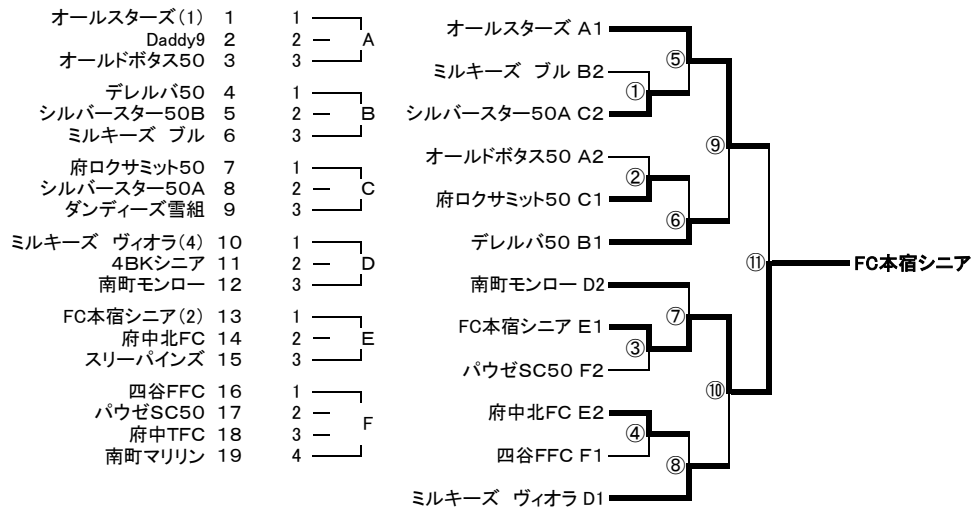

『平成28年1月10・11日』

[社 年 A の 部]

[社 年 B の 部]

(C、D、Eブロック:白糸台体育館 その他:総合体育館)

(A、B、Hブロック:押立体育館 C、Dブロック:日吉体育館 E、F、Gブロック:本宿体育館 I、J、K、L、Mブロック:総合体育館)

《 第 30 回 府 中 市 フ ッ ト サ ル 大 会 ト ー ナ メ ン ト 表 》

『平成28年1月10・11日』

[シニア の 部]

(A, B, Cブロック:日吉体育館 D:白糸台体育館, E, Fブロック:押立体育館)

[スーパーシニア の 部]

《 第 30 回 府 中 市 フ ッ ト サ ル 大 会 ト ー ナ メ ン ト 表 》

{ 一 般 の 部 }

『平成28年1月9・10・11日』

会場:総合体育館
(D、F、L、M ブロック:押立体育館)

『平成28年1月9日(土曜日)18:00以降開催ブロック』

B、C、E、G、I、Kブロック