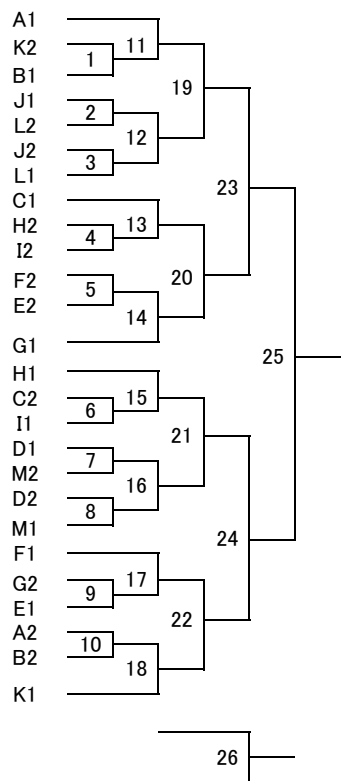

《 第 29 回 府 中 市 フ ッ ト サ ル 大 会 ト ー ナ メ ン ト 表 》

『平成27年1月11・12日』

[壮 年 A の 部]

[壮 年 B の 部]

鬼八(1)	1	1	—
コツンタイムズ	2	2	— A
トラバース	3	3	—
3FC-30	4	1	—
いっせい	5	2	— B
FC VIVA	6	3	—
本宿DX(会場)	7	1	—
YNF	8	2	— C
つなぎFC	9	3	—
オールスターズ	10	1	—
Pink Rockets	11	2	— D
Gold Boys	12	3	—
イチダバツ	13	1	—
team Vamos	14	2	— E
府中クレストFC	15	3	—
4BK(会場)	16	1	—
シルバースター30	17	2	— F
たまがわ30's	18	3	—
踊るファミリーズ(4)	19	1	—
スティラーズ	20	2	— G
FC-MUSASHI	21	3	—
LEOPARDO(3)	22	1	—
WPK	23	2	— H
FALCO	24	3	—
センターサーティーズ	25	1	—
エルビエルネス	26	2	— I
CAROL	27	3	—
tamao	28	1	—
チームわらしこ	29	2	— J
府中北FC	30	3	—
黒熊倶楽部(2)	31	1	—
ストロングB	32	2	— K
CELESTE1984	33	3	—
府中市役所SC	34	1	—
YOB	35	2	—
むさし府中青年会議所	36	3	—
東京こぞう	37	4	—
GOTCH	38	1	—
新町メロンジャパン	39	2	— M
ブルー・ラビッツ30	40	3	—
ストロングA	41	4	—

A,B,D,J,K,L,Mブロック:総合体育館
C,H,Iブロック:本宿体育館
E,F,Gブロック:白糸台体育館

リッツ(1)	1	1	—
Daddy9	2	2	— A
オールスターズ	3	3	—
本宿蹴球団(会場)	4	1	—
たまがわ40's	5	2	— B
FSDドリーム	6	3	—
スーパーフェニックス	7	1	—
さくらん坊ず40	8	2	— C
四谷FFC	9	3	—
E.O.T	10	1	—
パウゼSC40	11	2	— D
3FC-40	12	3	—
パトグレ	13	1	—
新町スイカジャパン	14	2	— E
ミルクィーズ	15	3	—
無名会オールド(4)	16	1	—
ダンディーズ雪組	17	2	— F
シルバースター40	18	3	—
府中市役所(3)	19	1	—
府ロクサミット40	20	2	— G
アレグレ	21	3	—
ダンディーズ月組	22	1	—
アディオスFC	23	2	— H
デレルバ40	24	3	—
リアル・ジャボネーゼ	25	4	—
FALCOサザン(会場)	25	1	—
ブルーラビッツ40A	26	2	— I
府中北FC	27	3	—
ダンディーズ花組(2)	28	1	—
ミラクルフェニックス	29	2	— J
ルエガ・デーユ1981	30	3	—
FMFC(会場)	31	1	—
B's	32	2	— K
つぎの自分へ、夢が力をくれる	33	3	—
ブルーラビッツ40B	34	4	—