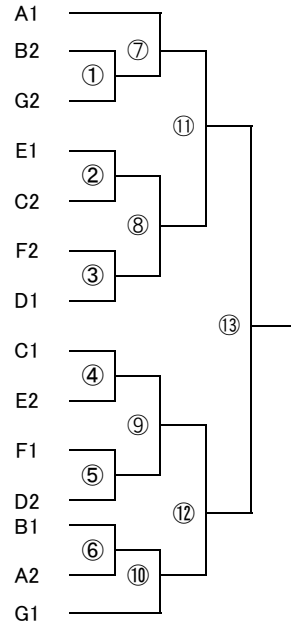

《 第 29 回 府 中 市 フ ッ ト サ ル 大 会 ト ー ナ メ ン ト 表 》

『平成27年1月11・12日』

[シニアの部]

南町マリリン(1)	1	A
FSDスターズ	2	
府中北FC	3	
南町モンロー(会場)	4	B
FC本宿シニア	5	
ミルクィーズ ヴィオラ	6	
ミルクィーズ ブル(4)	7	C
シルバースター50A	8	
パウゼSC50	9	
四谷FFC(3)	10	D
シルバースター50B	11	
少林サッカーズ	12	
4BK(会場)	13	E
府中TFC	14	
デレルバフットサル50	15	
オールスターズ(会場)	16	F
府中東ニアーズ	17	
Daddy9	18	
F7ムサシ(2)	19	G
スリーパインズ	20	
オールドボタス50	21