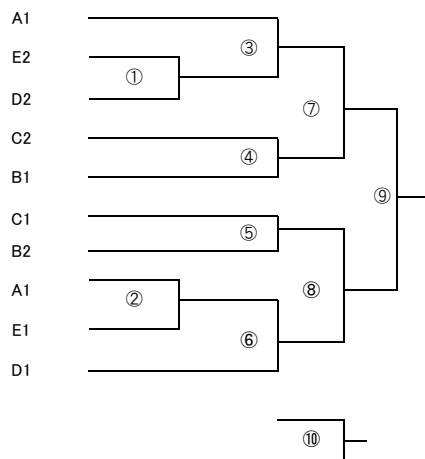

[女 子 C の 部]

KANON(1)	1	1	A
キャンディーズ	2	2	
本宿ミント	3	3	
フェニックスマミーズ(4)	4	1	B
フェニックス☆いちご	5	2	
サウスウイン(会場)	6	3	
華組(3)	7	1	C
Oasis gold	8	2	
Pixies	9	3	
フェニックス☆サンゴ(2)	10	1	D
Forest	11	2	
MMB	12	3	
オールスターズ	13	4	
プチフェニックス	14	1	E
Fサーティ	15	2	
MMJ	16	3	
YSCオリーブ	17	4	

Aブロック:白糸台体育館
B,Cブロック:押立体育館
Dブロック:日吉体育館
Eブロック:総合体育館

[女 子 D の 部]

フェニックスシエロ	1	1	A
蹴り鞠	2	2	
フレンズ	3	3	
N.W.P	4	1	B
team Vamos!	5	2	
ラブリーラビッツ	6	3	
Nelke	7	1	C
Rio Grande	8	2	
YN madre	9	3	
GOGO west team B(会場)	10	1	D
CAROL・L	11	2	
エスポ	12	3	
Snappy	13	1	E
ミルキーズ	14	2	
PUAN	15	3