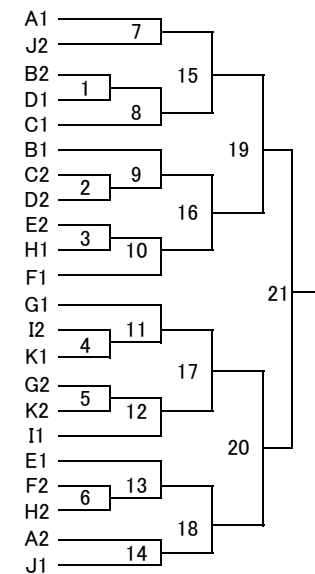

A,Jブロック:日吉体育館
B,C,Dブロック:本宿体育館
E,F,Hブロック:総合体育館
G,I,Kブロック:押立体育館