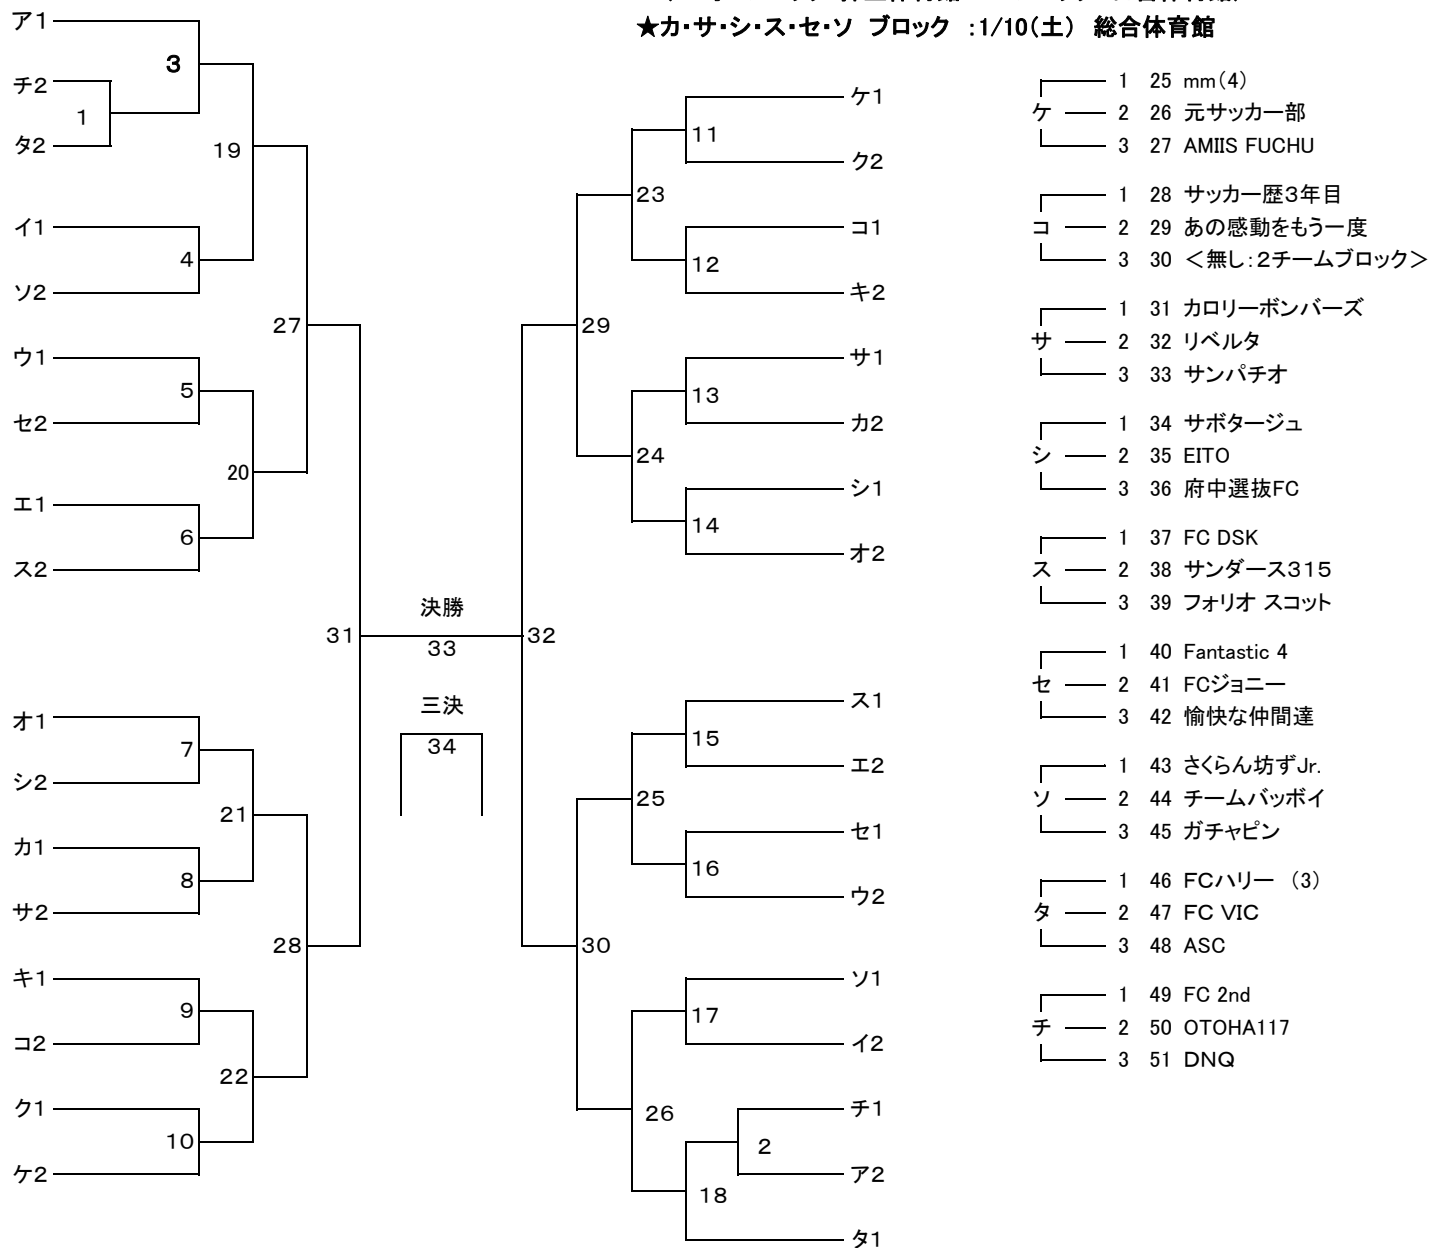

《 第 29 回 府 中 市 フ ッ ト サ ル 大 会 ト ー ナ メ ン ト 表 》

『平成27年1月10・11・12日』

会場:市立総合体育館

(エ・オ ブロック:押立体育館 コ ブロック 日吉体育館)

★カ・サ・シ・ス・セ・ソ ブロック :1/10(土) 総合体育館

【一般の部】

- かべちゃんズ(1) 1 1
- TORMENTA 2 2
- FCさくら 3 3
- domingo 4 1
- 鳳雛 5 2
- オナウェイStars 6 3
- 土屋考古学研究所 7 1
- ニーナ 8 2
- ダービー 9 3
- 南町ウオーク(会場) 10 1
- Born'86 11 2
- アンルシア 12 3
- 八木タンタラス 13 1
- 府中市役所SC 14 2
- ダストボックスFC 15 3
- 炙りサーモン 16 1
- ラッシー 17 2
- チームWAMIT 18 3
- てんじんマン 19 1
- キムおめでとう 20 2
- まるす 21 3
- フォルタレーザ 22 1
- 四谷貴族 23 2
- オナウェイ α 24 3