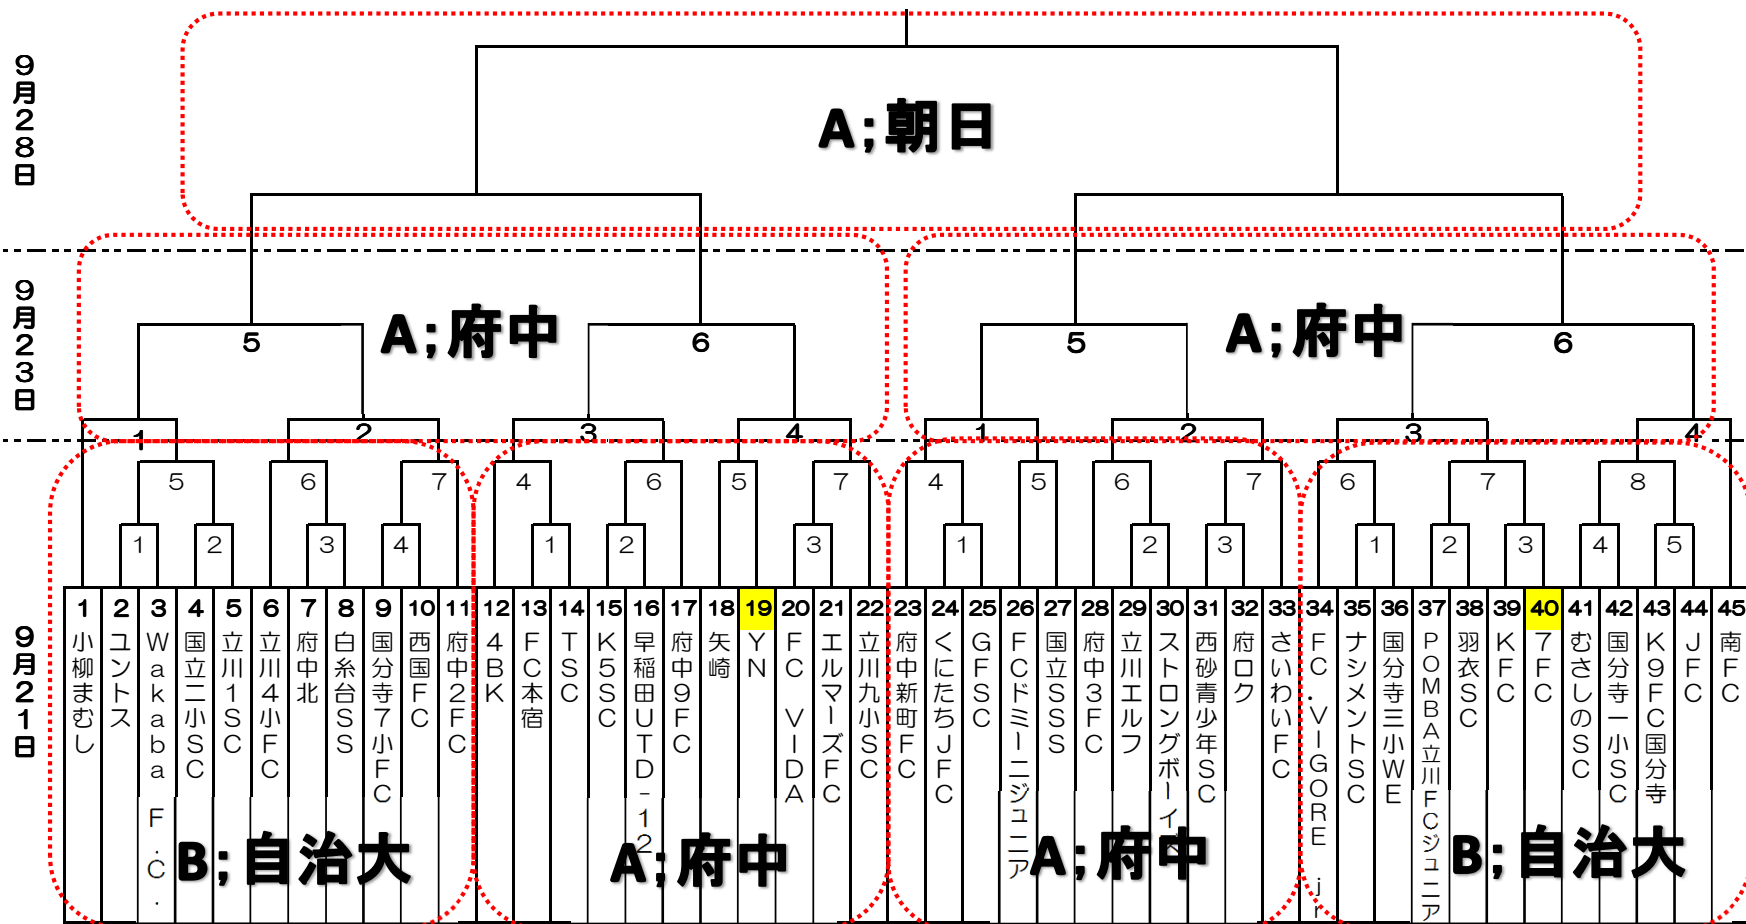

# 第26回JA東京カップ5年生大会10ブロック大会

会場	責任者	駐車台数	開門時間
自治大	小比賀	チーム駐車禁止	8:30
府中	山口	チーム3台	7:00
朝日	山口	チーム3台	8:00
予備 砂中10/11	小比賀	チーム3台	8:30

初日の結果により、二日目の日程が変更になる山があります。

# 9/21 初日時程

自治大G東 開場時間8:30

試合開始時間	対 戦		審判
1 10:00	ユントス	VS Wakaba	国7・西国
2 10:40	国立二小	VS 立川一	ユン・Wa
3 11:20	府中北	VS 白糸台	国立二・立一
4 12:00	国分寺7	VS 西国分寺	府北・白糸
5 12:40	1の勝者	VS 2の勝者	4の勝者・府2
6 13:20	立川4	VS 3の勝者	5
7 14:00	4の勝者	VS 府中2	6
8 14:40			

## 9/23 二日目日程（初日の結果で変更あり）

府中 ③ 開場時間7:30

府中 ④ 開場時間7:30

試合開始時間	対 戦	審判
1 10:00	VS	
2 11:00	VS	
3 12:00	VS	
4 13:00	VS	
5 14:00	VS	
6 15:00	VS	

対 戦	審判
VS	
VS	
VS	
VS	
VS	
VS	