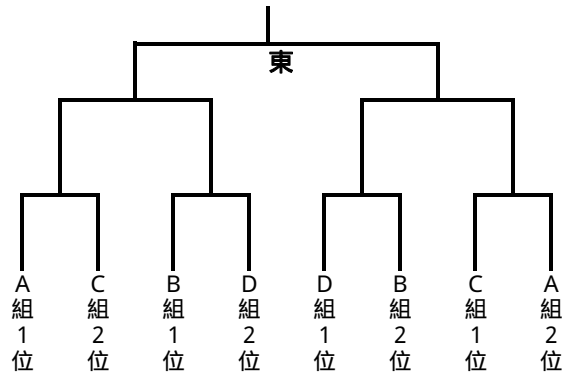

第33回アステックアップ杯 東京都4年生サッカー大会 10ブロック大会

5月18日

決勝トーナメント8試合
3位までが中央大会出場

会場	責任者	駐車台数	開場時間
府中サッカー場	山口 府中支部	チーム3台	7:00
国立河川敷	内堀 国立支部	チーム3台	7:00
立川 砂川中央G	小比賀 立川支部	チーム3台	8:00
立川 西砂小	土屋 役員	チーム2台	9:00
朝日サッカー場	山口 府中支部	チーム3台	7:00