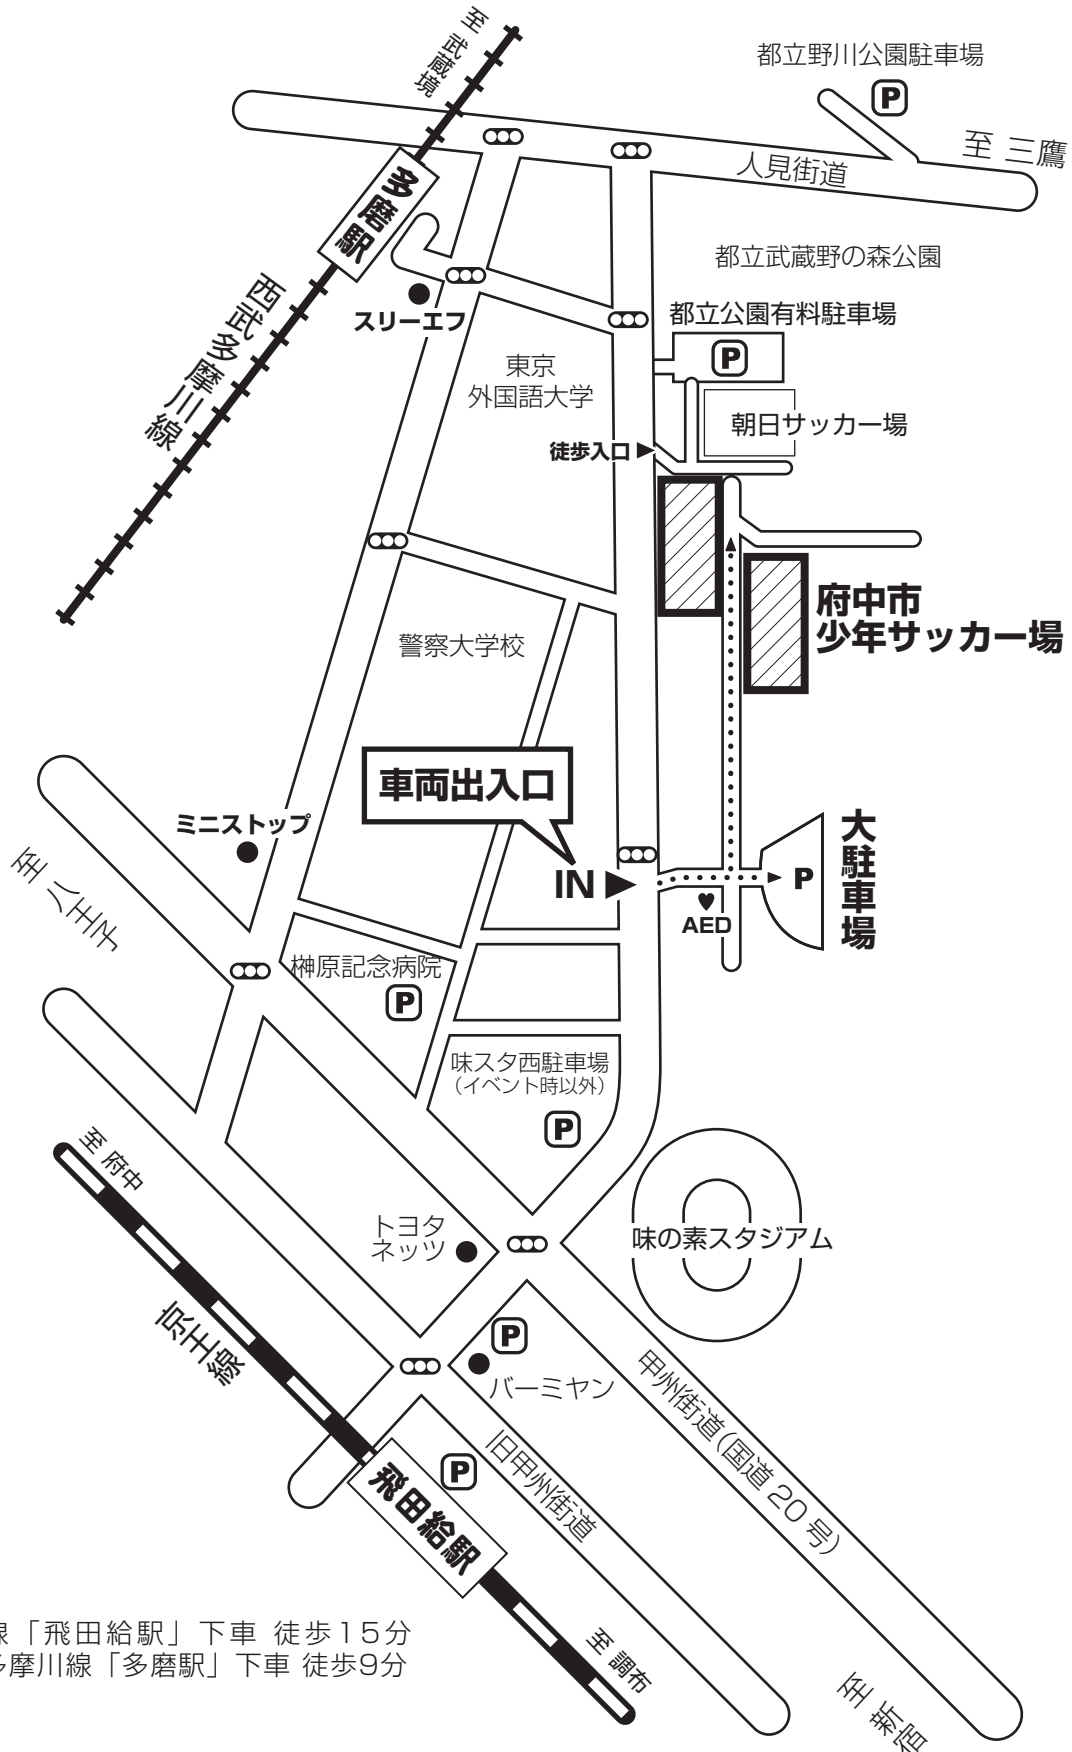

# 府中市少年サッカー場

東京都府中市朝日町3丁目

京王線「飛田給駅」下車 徒歩15分  
西武多摩川線「多磨駅」下車 徒歩9分

# 府中4BKサッカー30周年記念少年サッカー大会 会場案内図

- ※コート横の駐車場は、各チーム2台までとさせていただきます。
- ※係員の指示にしたがって駐車してください。
- ※駐車の際は、必ず駐車証をダッシュボードに置いてください。
- ※満車の場合やその他の車は、出入口の大駐車場か近隣の有料駐車場をご利用ください。